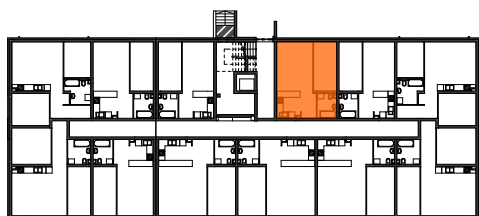

LOKALIZACJA MIESZKANIA W BUDYNKU