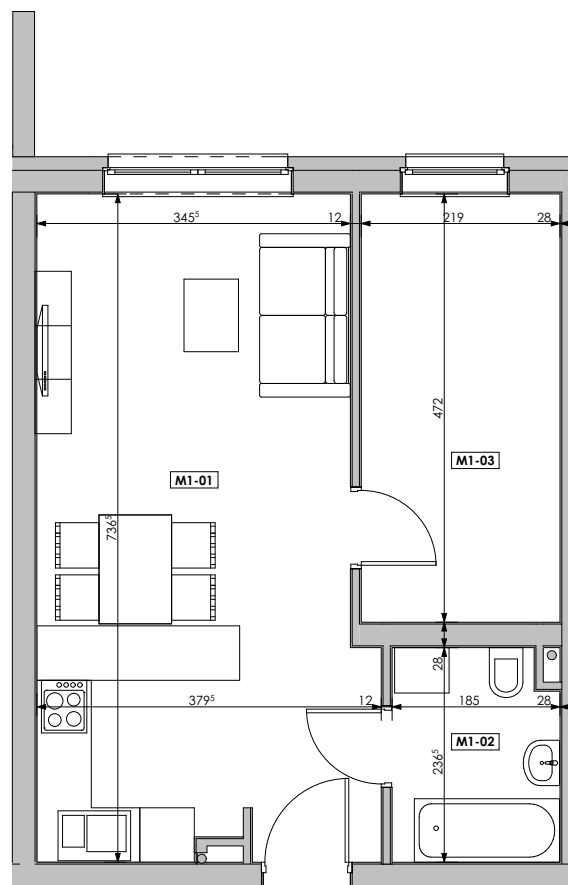

| MIESZKANIE | NR POM. | NAZWA POM. | POW. UŻYTK. [m2] | WYS. POM. [CM] |
|------------|---------|------------------------|----------------------------|----------------|
| M01 | | | | |
| | M1-01 | pokój dzienny+aneks k. | 26,04 | 254 |
| | M1-02 | łazienka | 4,23 | 254 |
| | M1-03 | pokój | 10,31 | 254 |
| | | | 40,58 m² | |

Osiedle
*jarzebiny
czerwonej*
Kołobrzeg

Powyzsze rysunki maja charakter pogladowy. Zasiegamy sobie prawo do wprowadzenia zmian.

Powierzchnia lokalu 40,58 m²