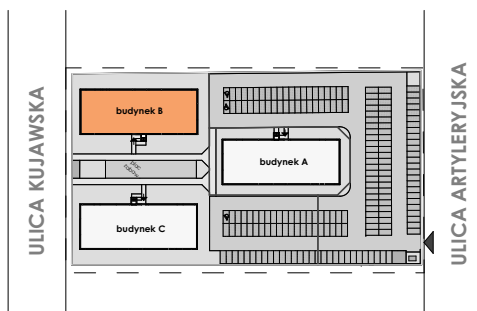

LOKALIZACJA BUDYNKU NA OSIEDLU