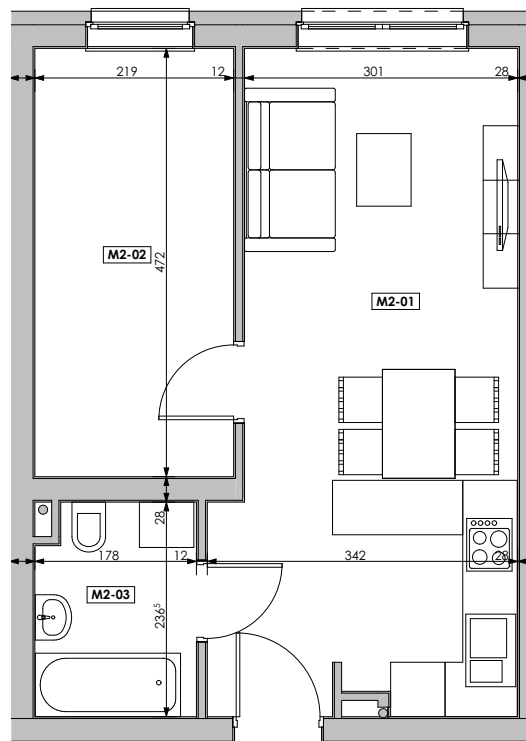

### LOKALIZACJA MIESZKANIA W BUDYNKU

## BLOK B MIESZKANIE M2 - PARTER

MIESZKANIE	NR POM.	NAZWA POM.	POW. UŻYTK. [m2]	WYS. POM. [CM]
<b>M02</b>				
	M2-01	pokój dzienny+aneks k.	22,89	254
	M2-02	pokój	10,31	254
	M2-03	łazienka	4,06	254
			<b>37,26 m<sup>2</sup></b>	

Osiedle  
*jarzebiny  
czerwonej*  
Kołobrzeg

Powyzsze rysunki maja charakter pogladowy. Zasiegamy sobie prawo do wprowadzenia zmian.

**Powierzchnia lokalu 37,26 m<sup>2</sup>**