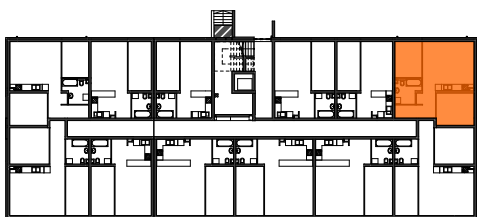

LOKALIZACJA MIESZKANIA W BUDYNKU