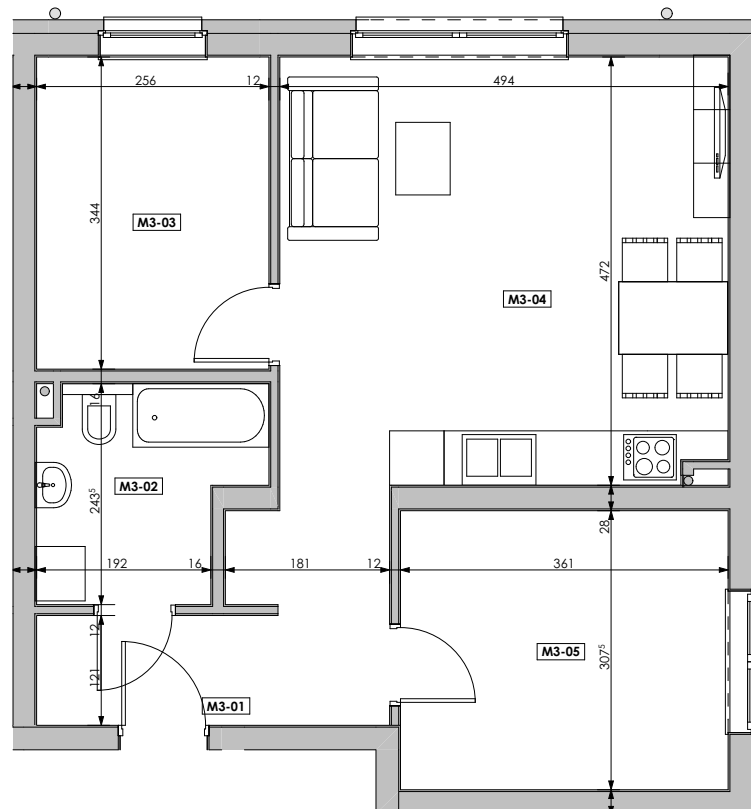

MIESZKANIE	NR POM.	NAZWA POM.	POW. UŻYTK. [m ²]	WYS. POM. [CM]
M03				
	M3-01	korytarz	6,99	254
	M3-02	łazienka	5,25	254
	M3-03	pokój	8,79	254
	M3-04	pokój dzienny+aneks k.	23,25	254
	M3-05	pokój	11,08	254
			55,36 m²	

Osiedle
*jarzebiny
czerwonej*
Kołobrzeg

Powyższe rysunki mają charakter poglądowy. Zastrzegamy sobie prawo do wprowadzenia zmian.

Powierzchnia lokalu 55,36 m²