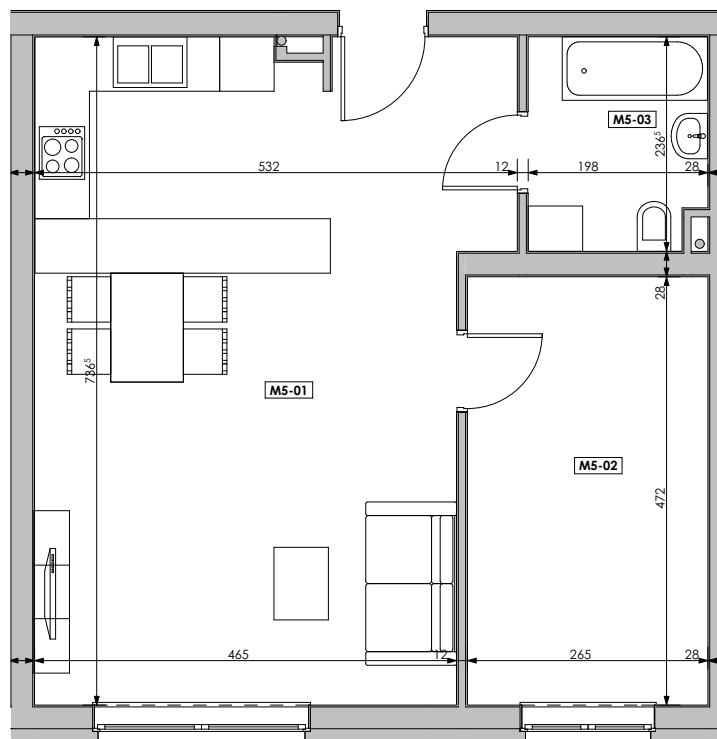

### LOKALIZACJA BUDYNKU NA OSIEDLU

### LOKALIZACJA MIESZKANIA W BUDYNKU

## BLOK B MIESZKANIE M5 - PARTER

MIESZKANIE	NR POM.	NAZWA POM.	POW. UŻYTK. [m2]	WYS. POM. [CM]
<b>M05</b>	M5-01	pokój dzienny+aneks k.	35,59	254
	M5-02	garderoba	12,48	254
	M5-03	łazienka	4,54	254
			<b>52,61 m<sup>2</sup></b>	

Osiedle  
*jarzebiny  
czerwonej*  
Kołobrzeg

Powyższe rysunki mają charakter poglądowy. Zastępowujemy sobie prawo do wprowadzenia zmian.

**Powierzchnia lokalu 52,61 m<sup>2</sup>**