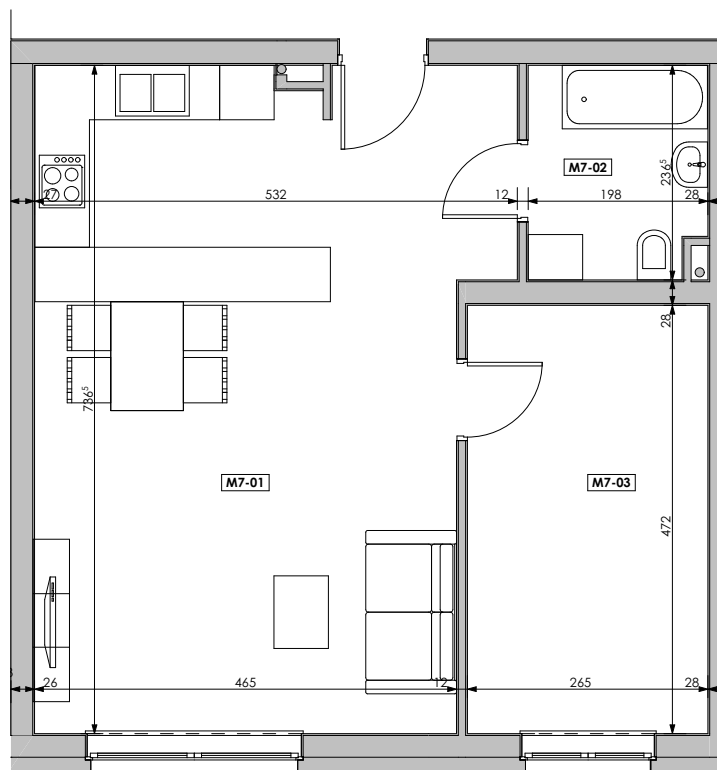

### LOKALIZACJA BUDYNKU NA OSIEDLU

### LOKALIZACJA MIESZKANIA W BUDYNKU

## BLOK B MIESZKANIE M7 - PARTER

MIESZKANIE	NR POM.	NAZWA POM.	POW. UŻYTK. [m2]	WYS. POM. [CM]
<b>M07</b>	M7-01	pokój dzienny+aneks k.	35,59	254
	M7-02	łazienka	4,54	254
	M7-03	garderoba	12,48	254
			<b>52,61 m<sup>2</sup></b>	

Osiedle  
*jarzebiny  
czerwonej*  
Kołobrzeg

Powyższe rysunki mają charakter poglądowy. Zastępujemy sobie prawo do wprowadzenia zmian.

**Powierzchnia lokalu 52,61 m<sup>2</sup>**