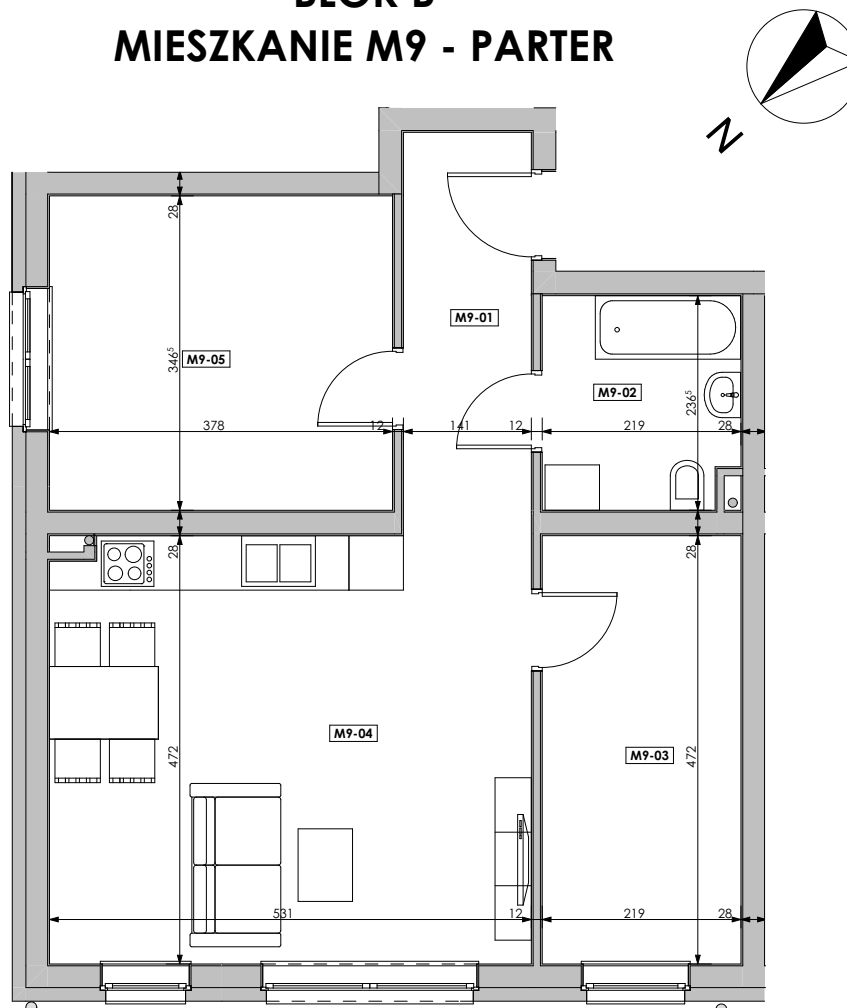

MIESZKANIE	NR POM.	NAZWA POM.	POW. UŻYTK. [m ²]	WYS. POM. [CM]
M09				
	M9-01	korytarz	6,27	254
	M9-02	łazienka	5,03	254
	M9-03	pokój	10,31	254
	M9-04	pokój dzienny+aneks k.	24,92	254
	M9-05	pokój	13,08	254
			59,61 m²	

Osiedle
*jarzebiny
czerwonej*
Kołobrzeg

Powyższe rysunki mają charakter poglądowy. Zastęgujemy sobie prawo do wprowadzenia zmian.

Powierzchnia lokalu 59,61 m²

CA.PL pracownia architektoniczna
architekt jacek roszyk
luboń, ul. 11 listopada 31a, tel.: 618106202