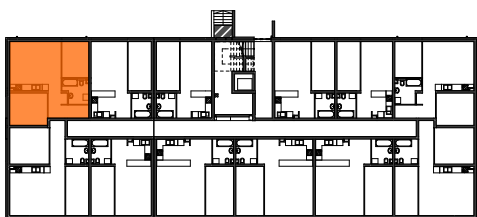

LOKALIZACJA MIESZKANIA W BUDYNKU