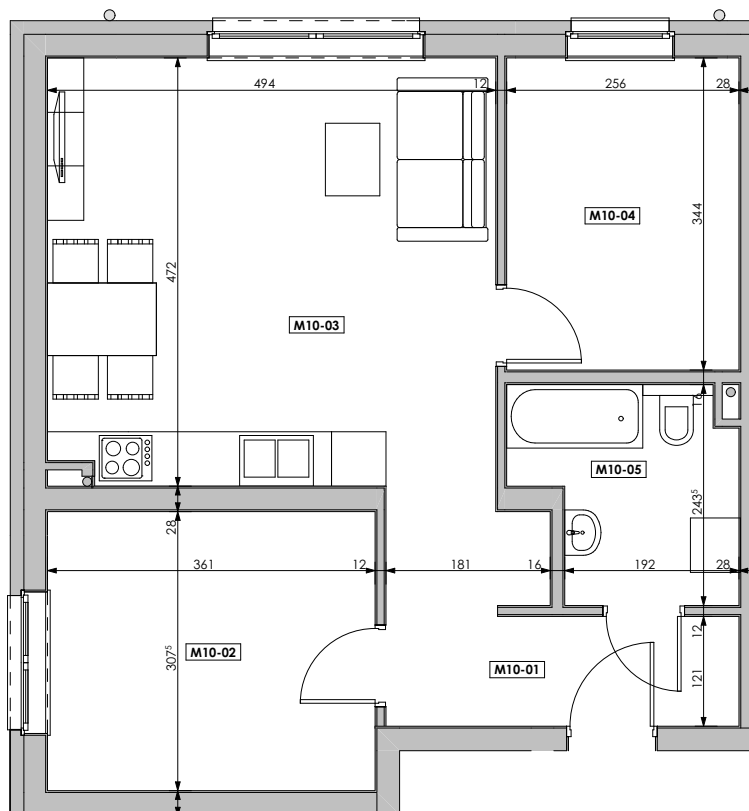

MIESZKANIE	NR POM.	NAZWA POM.	POW. UŻYTK. [m ²]	WYS. POM. [CM]
M10				
	M10-01	korytarz	6,99	254
	M10-02	pokój	11,08	254
	M10-03	pokój dzienny+aneks k.	23,25	254
	M10-04	pokój	8,79	254
	M10-05	łazienka	5,25	254
			55,36 m²	

Osiedle
*jarzebiny
czerwonej*
Kołobrzeg

Powyższe rysunki mają charakter poglądowy. Zastrzegamy sobie prawo do wprowadzenia zmian.

Powierzchnia lokalu 55,36 m²