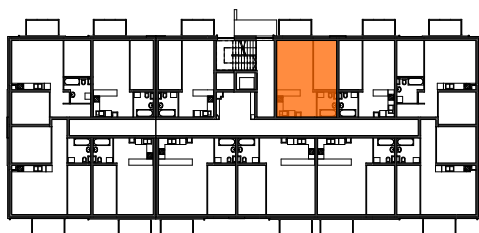

LOKALIZACJA MIESZKANIA W BUDYNKU

KONDYGNACJA - I PIĘTRO

BLOK B MIESZKANIE M13 - I PIĘTRO