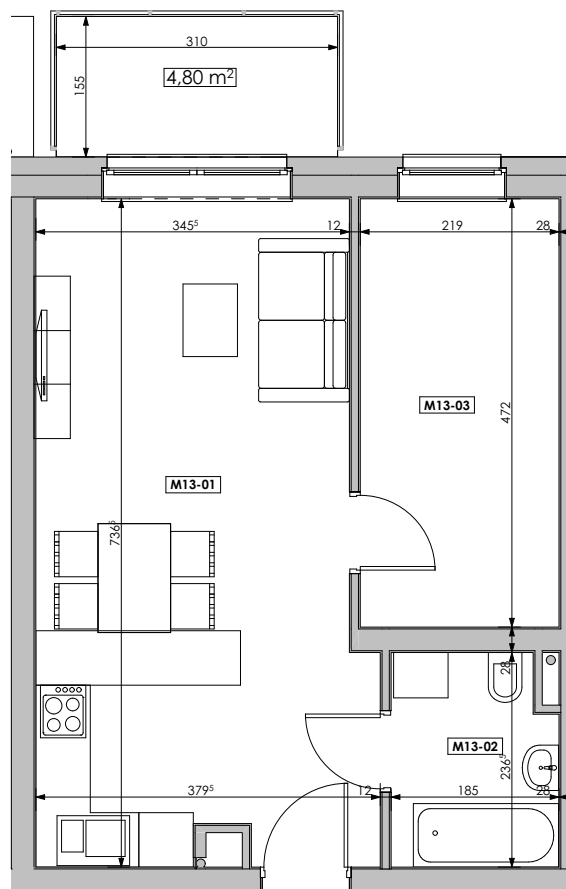

BLOK B MIESZKANIE M13 - I PIĘTRO

MIESZKANIE	NR POM.	NAZWA POM.	POW. UŻYTK. [m ²]	WYSOKOŚĆ POM. [CM]
M13	M13-01	pokój dzienny+aneks k.	25,95	254
	M13-02	łazienka	4,17	254
	M13-03	pokój	10,31	254
			40,43 m²	

Osiedle
*jarzębiny
czerwonej*
Kołobrzeg

Powyższe rysunki mają charakter poglądowy. Zastępowujemy sobie prawo do wprowadzenia zmian.

Powierzchnia lokalu 40,43 m²

CA.PL pracownia architektoniczna
architekt jacek roszyk
luboń, ul. 11 listopada 31a, tel.: 618106202