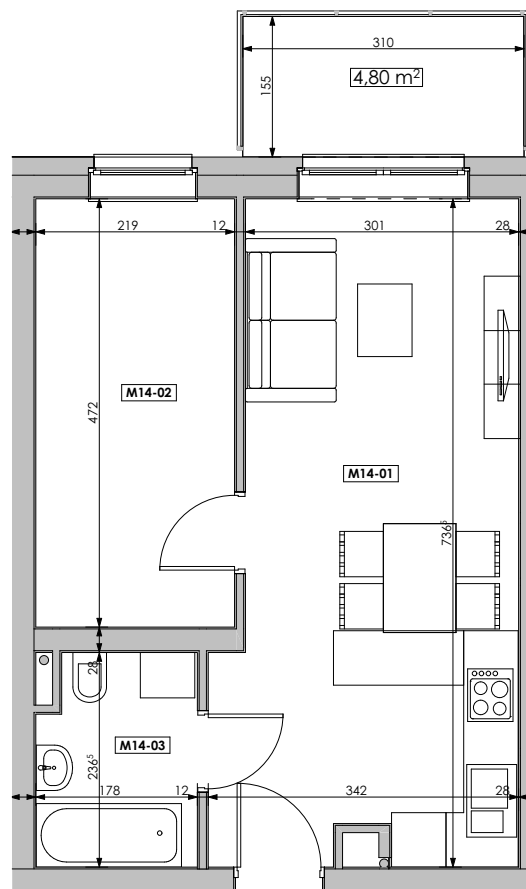

MIESZKANIE	NR POM.	NAZWA POM.	POW. UŻYTK. [m ²]	WYSOKOŚĆ POM. [CM]
M14	M14-01	pokój dzienny+aneks k.	22,80	254
	M14-02	pokój	10,31	254
	M14-03	łazienka	4,01	254
			37,12 m²	

Osiedle
*jarzebiny
czerwonej*
Kołobrzeg

Powyższe rysunki mają charakter poglądowy. Zastępujemy sobie prawo do wprowadzenia zmian.

Powierzchnia lokalu 37,12 m²

CA.PL pracownia architektoniczna
architekt jacek roszyk
luboń, ul. 11 listopada 31a, tel.: 618106202