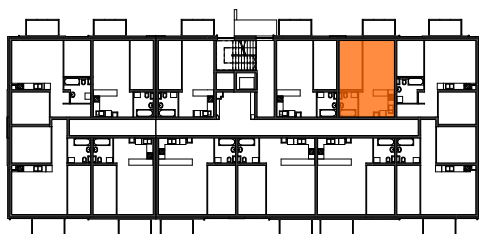

LOKALIZACJA MIESZKANIA W BUDYNKU