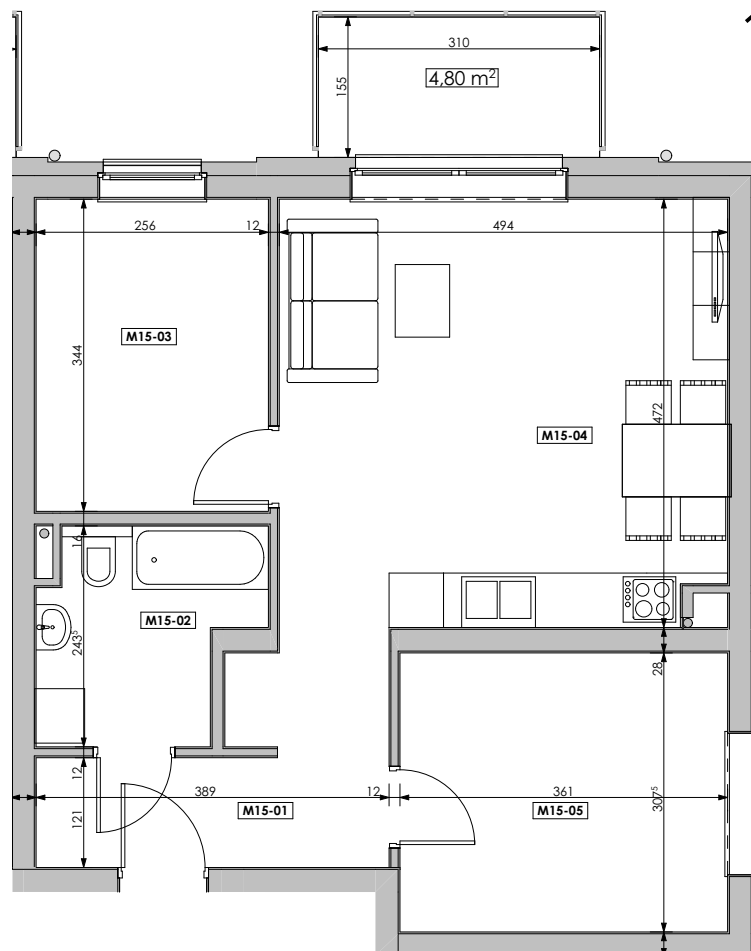

MIESZKANIE	NR POM.	NAZWA POM.	POW. UŻYTK. [m ²]	WYSOKOŚĆ POM. [CM]
M15	M15-01	korytarz	6,99	254
	M15-02	łazienka	5,19	254
	M15-03	pokój	8,79	254
	M15-04	pokój dzienny+aneks k.	23,14	254
	M15-05	pokój	11,08	254
			55,19 m²	

Osiedle
*jarzebiny
czerwonej*
Kołobrzeg

Powyższe rysunki mają charakter poglądowy. Zastrzegamy sobie prawo do wprowadzenia zmian.

Powierzchnia lokalu 55,19 m²