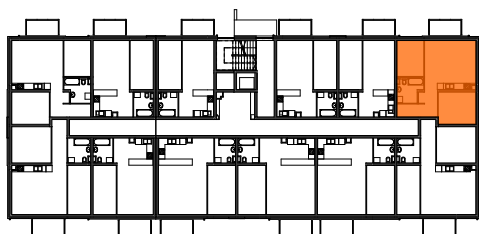

LOKALIZACJA MIESZKANIA W BUDYNKU