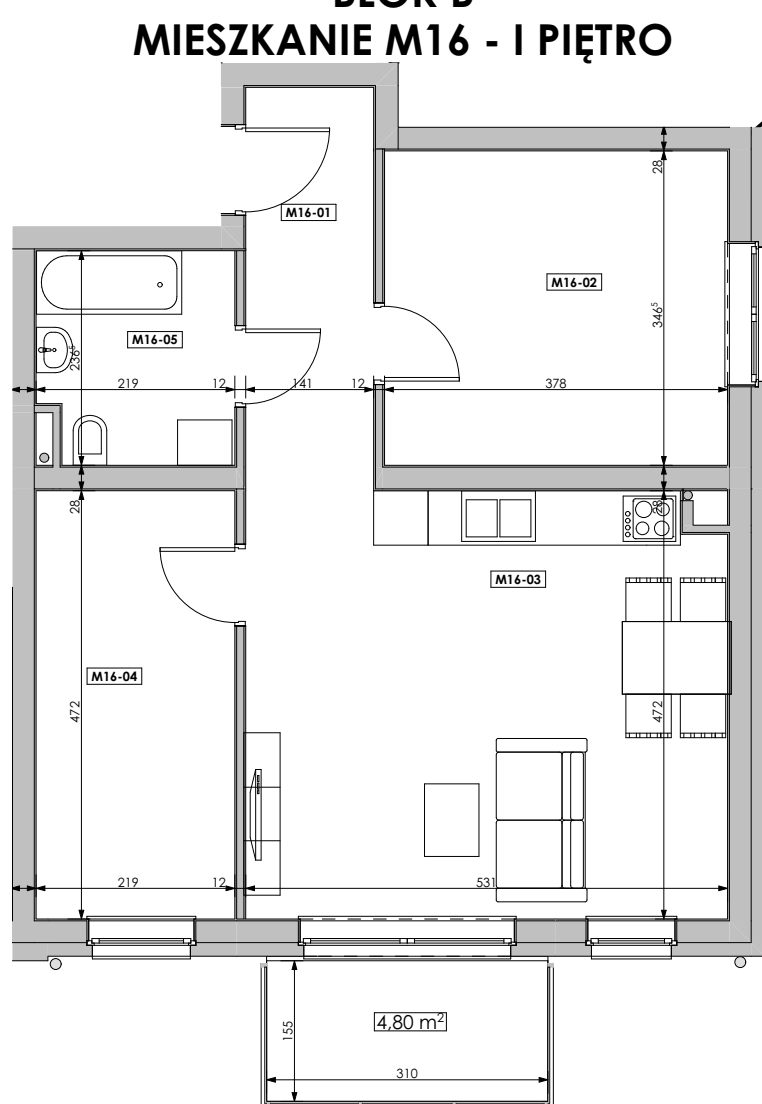

### LOKALIZACJA BUDYNKU NA OSIEDLU

### LOKALIZACJA MIESZKANIA W BUDYNKU

## BLOK B MIESZKANIE M16 - I PIĘTRO

MIESZKANIE	NR POM.	NAZWA POM.	POW. UŻYTK. [m2]	WYSOKOŚĆ POM. [CM]
<b>M16</b>	M16-01	korytarz	6,27	254
	M16-02	pokój	13,08	254
	M16-03	pokój dzienny+aneks k.	24,82	254
	M16-04	pokój	10,31	254
	M16-05	łazienka	4,98	254
			<b>59,46 m<sup>2</sup></b>	

Osiedle  
*jarzebiny  
czerwonej*  
Kołobrzeg

Powyższe rysunki mają charakter poglądowy. Zasługujemy sobie prawo do wprowadzenia zmian.

**Powierzchnia lokalu 59,46 m<sup>2</sup>**