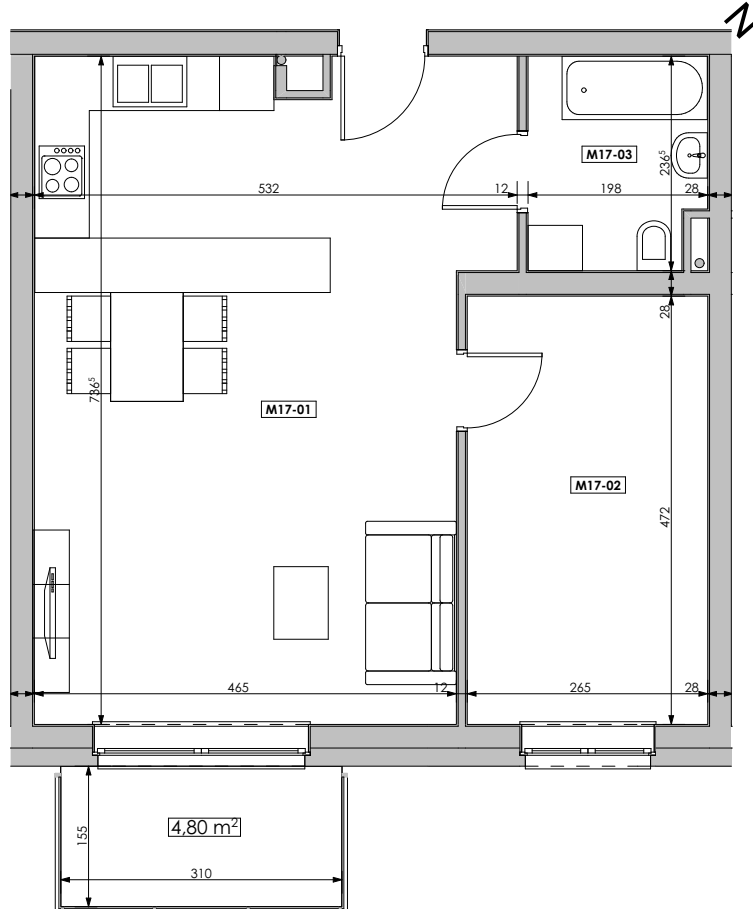

### LOKALIZACJA BUDYNKU NA OSIEDLU

### LOKALIZACJA MIESZKANIA W BUDYNKU

## BLOK B MIESZKANIE M17 - I PIĘTRO

MIESZKANIE	NR POM.	NAZWA POM.	POW. UŻYTK. [m <sup>2</sup> ]	WYSOKOŚĆ POM. [CM]
M17	M17-01	pokój dzienny+aneks k.	35,49	254
	M17-02	garderoba	12,48	254
	M17-03	łazienka	4,48	254
			<b>52,45 m<sup>2</sup></b>	