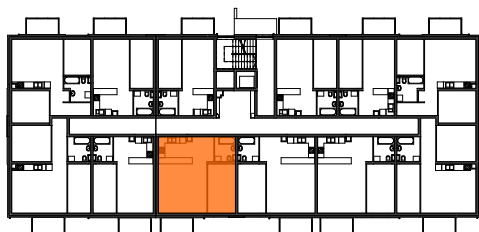

LOKALIZACJA MIESZKANIA W BUDYNKU