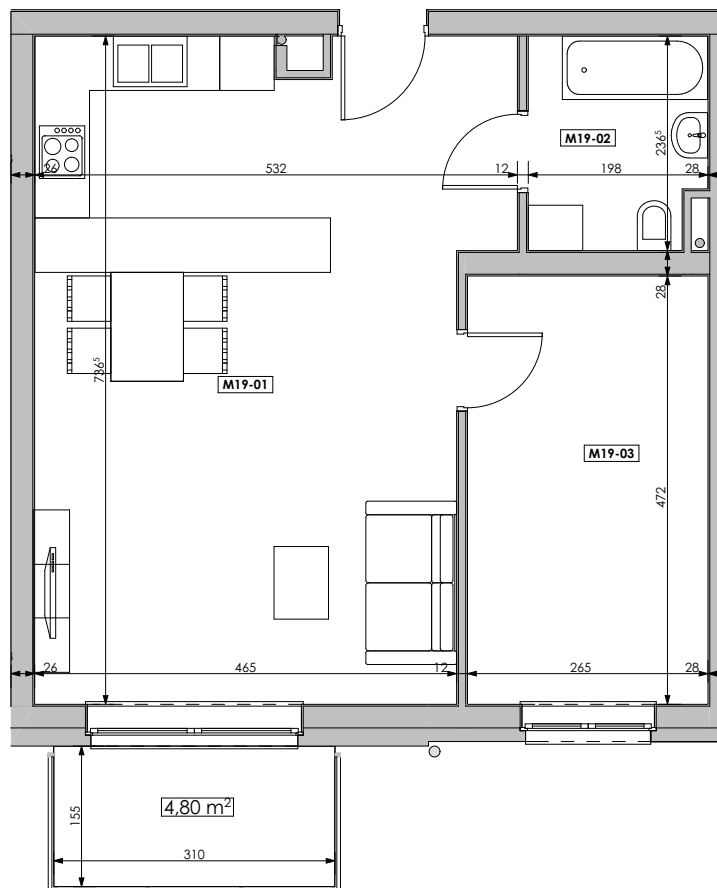

| MIESZKANIE | NR POM. | NAZWA POM. | POW. UŻYTK. [m2] | WYSOKOŚĆ POM. [CM] |
|------------|---------|------------------------|------------------|--------------------|
| M19 | M19-01 | pokój dzienny+aneks k. | 35,49 | 254 |
| | M19-02 | łazienka | 4,48 | 254 |
| | M19-03 | garderoba | 12,48 | 254 |
| | | | 52,45 m² | |

Osiedle
*jarzebiny
czerwonej*
Kołobrzeg

Powyższe rysunki mają charakter poglądowy. Zasługujemy sobie prawo do wprowadzenia zmian.

Powierzchnia lokalu 52,45 m²