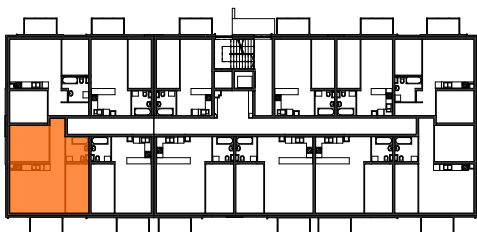

LOKALIZACJA MIESZKANIA W BUDYNKU