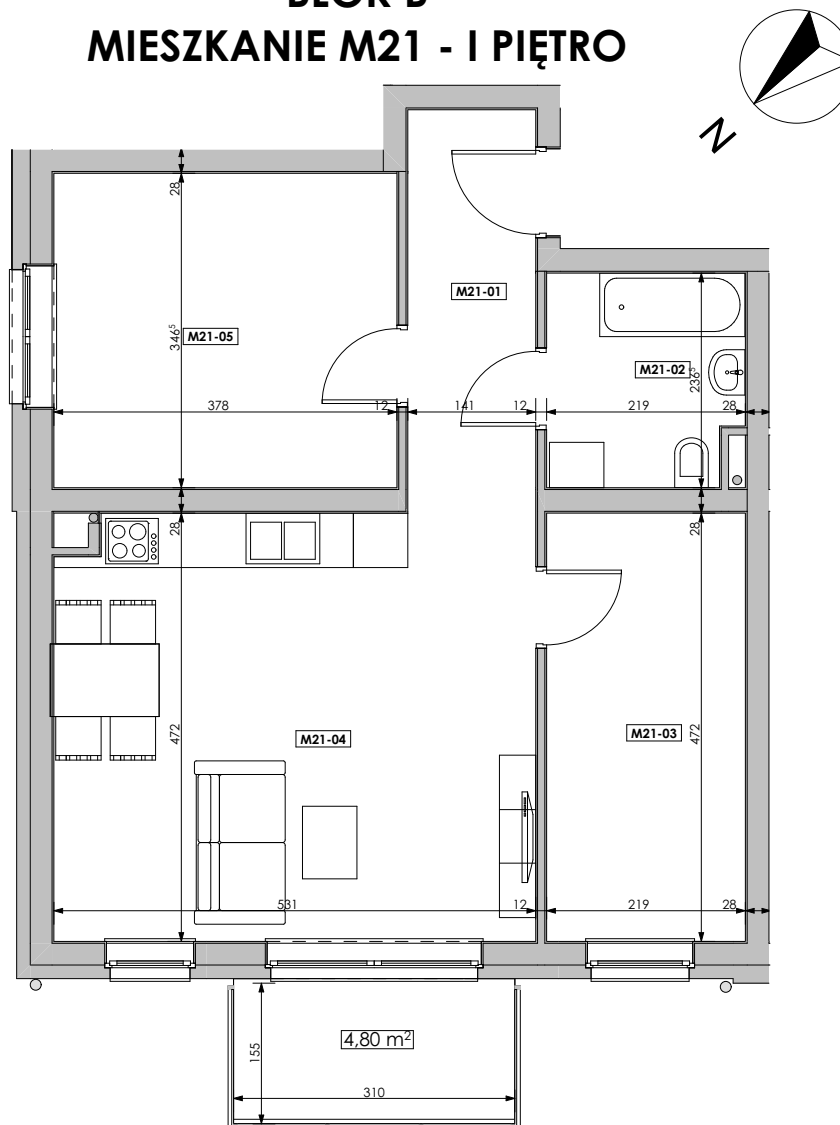

MIESZKANIE	NR POM.	NAZWA POM.	POW. UŻYTK. [m ²]	WYSOKOŚĆ POM. [CM]
M21	M21-01	korytarz	6,27	254
	M21-02	łazienka	4,98	254
	M21-03	pokój	10,31	254
	M21-04	pokój dzienny+aneks k.	24,82	254
	M21-05	pokój	13,08	254
			59,46 m²	

Osiedle
*jarzebiny
czerwonej*
Kołobrzeg

Powyższe rysunki mają charakter poglądowy. Zastrzegamy sobie prawo do wprowadzenia zmian.

Powierzchnia lokalu 59,46 m²