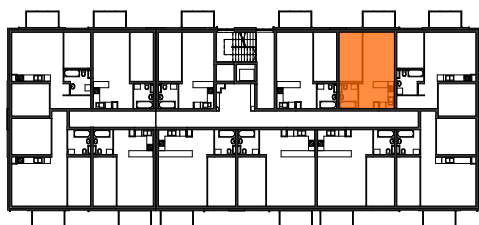

LOKALIZACJA MIESZKANIA W BUDYNKU