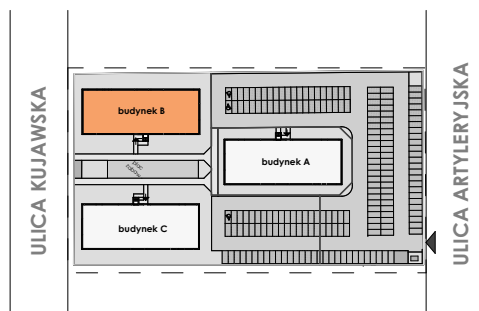

LOKALIZACJA BUDYNKU NA OSIEDLU