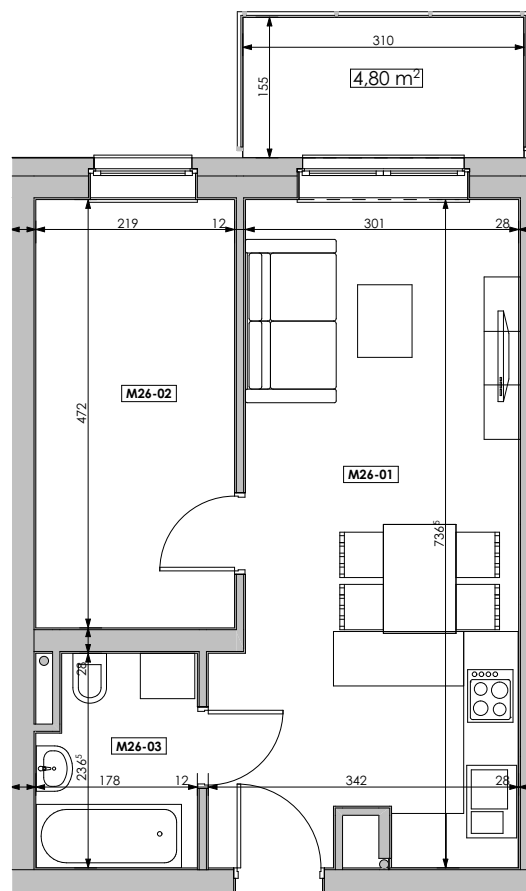

MIESZKANIE	NR POM.	NAZWA POM.	POW. UŻYTK. [m2]	WYSOKOŚĆ POM. [CM]
M26	M26-01	pokój dzienny+aneks...	22,67	254
	M26-02	pokój	10,31	254
	M26-03	łazienka	3,95	254
			36,93 m²	

Osiedle
*jarzebiny
czerwonej*
Kołobrzeg

Powyższe rysunki mają charakter poglądowy. Zastrzegamy sobie prawo do wprowadzenia zmian.

Powierzchnia lokalu 36,93 m²

CA.PL pracownia architektoniczna
architekt jacek roszyk
luboń, ul. 11 listopada 31a, tel.: 618106202