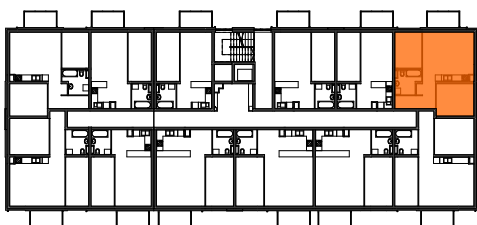

LOKALIZACJA MIESZKANIA W BUDYNKU