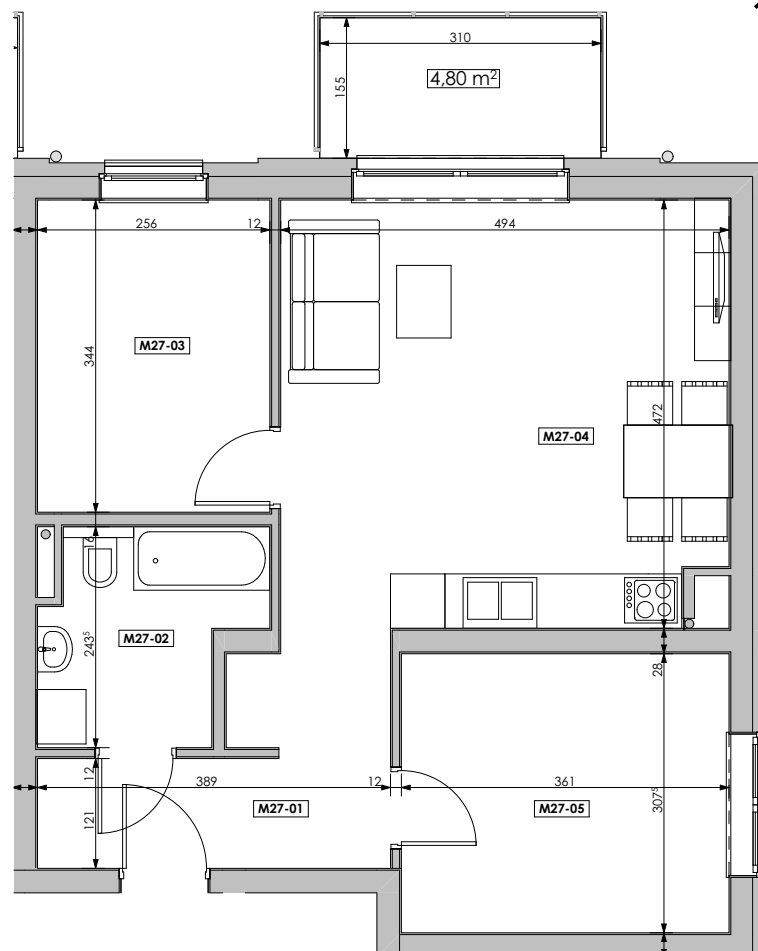

MIESZKANIE	NR POM.	NAZWA POM.	POW. UŻYTK. [m ²]	WYSOKOŚĆ POM. [CM]
M27	M27-01	korytarz	6,99	254
	M27-02	łazienka	5,13	254
	M27-03	pokój	8,79	254
	M27-04	pokój dzienny+aneks...	23,04	254
	M27-05	pokój	11,08	254
			55,03 m²	

Osiedle
*jarzebiny
czerwonej*
Kołobrzeg

Powyższe rysunki mają charakter poglądowy. Zastępujemy sobie prawo do wprowadzenia zmian.

Powierzchnia lokalu 55,03 m²