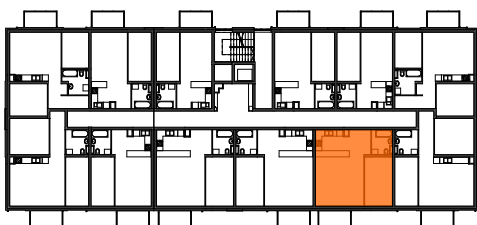

LOKALIZACJA MIESZKANIA W BUDYNKU