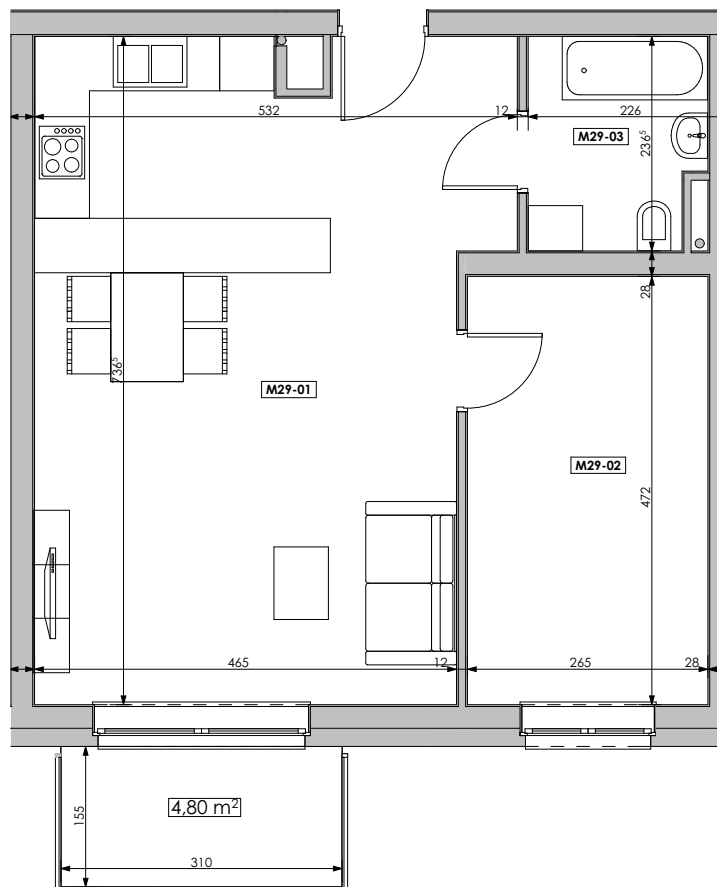

MIESZKANIE	NR POM.	NAZWA POM.	POW. UŻYTK. [m2]	WYSOKOŚĆ POM. [CM]
M29				
	M29-01	pokój dzienny+aneks...	35,36	254
	M29-02	garderoba	12,48	254
	M29-03	łazienka	4,42	254
			52,26 m²	

Osiedle
*jarzebiny
czerwonej*
Kołobrzeg

Powyższe rysunki mają charakter poglądowy. Zasługujemy sobie prawo do wprowadzenia zmian.

Powierzchnia lokalu 52,26 m²

CA.PL pracownia architektoniczna
architekt jacek roszyk
luboń, ul. 11 listopada 31a, tel.: 618106202