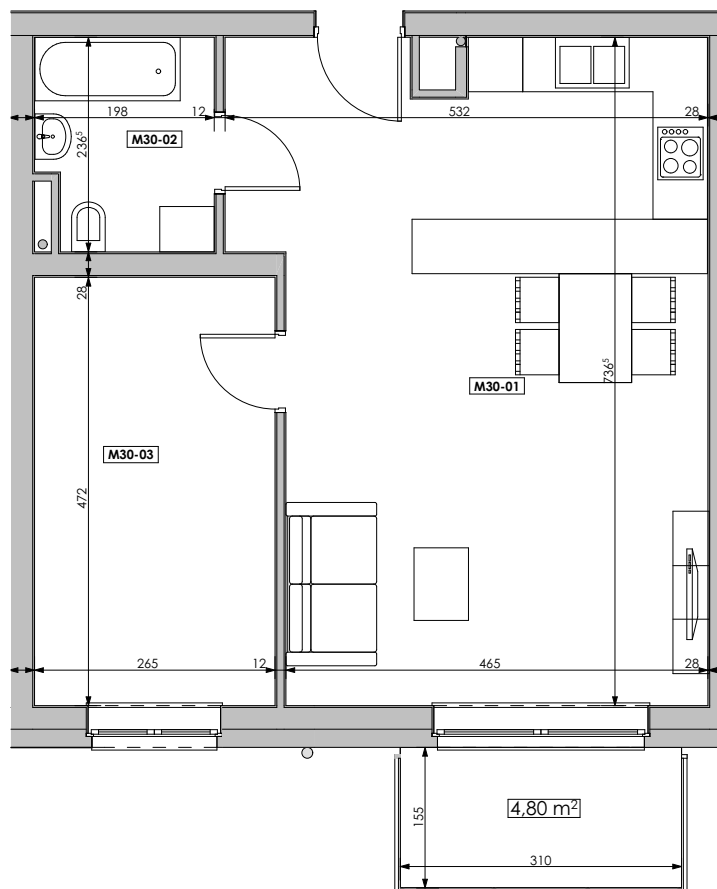

MIESZKANIE	NR POM.	NAZWA POM.	POW. UŻYTK. [m2]	WYSOKOŚĆ POM. [CM]
M30	M30-01	pokój dzienny+aneks...	35,36	254
	M30-02	łazienka	4,42	254
	M30-03	garderoba	12,48	254
			52,26 m²	

Osiedle
*jarzebiny
czerwonej*
Kołobrzeg

Powyższe rysunki mają charakter poglądowy. Zasługujemy sobie prawo do wprowadzenia zmian.

Powierzchnia lokalu 52,26 m²