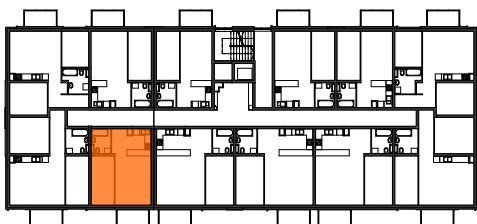

LOKALIZACJA MIESZKANIA W BUDYNKU