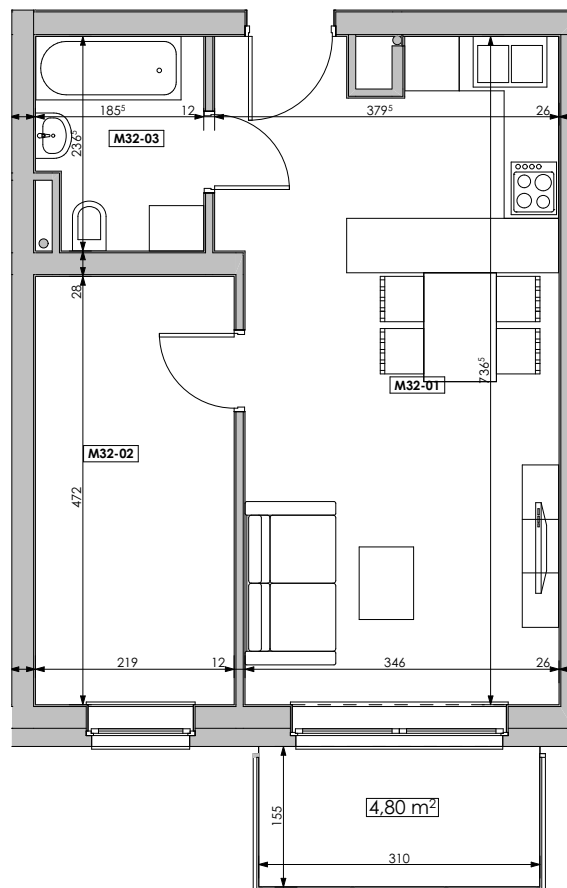

MIESZKANIE	NR POM.	NAZWA POM.	POW. UŻYTK. [m ²]	WYSOKOŚĆ POM. [CM]
M32	M32-01	pokój dzienny+aneks...	25,81	254
	M32-02	garderoba	10,31	254
	M32-03	łazienka	4,13	254
			40,25 m²	

Osiedle
*jarzebiny
czerwonej*
Kołobrzeg

Powyższe rysunki mają charakter poglądowy. Zasługujemy sobie prawo do wprowadzenia zmian.

Powierzchnia lokalu 40,25 m²