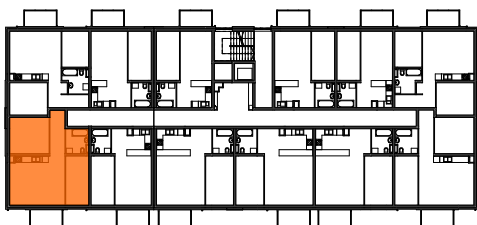

LOKALIZACJA MIESZKANIA W BUDYNKU