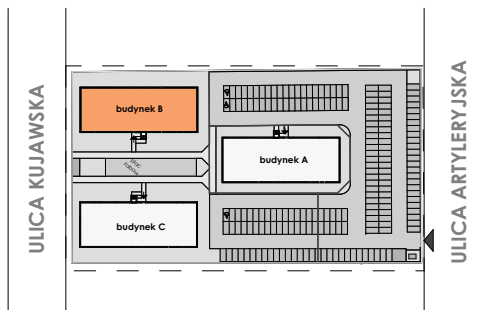

LOKALIZACJA BUDYNKU NA OSIEDLU