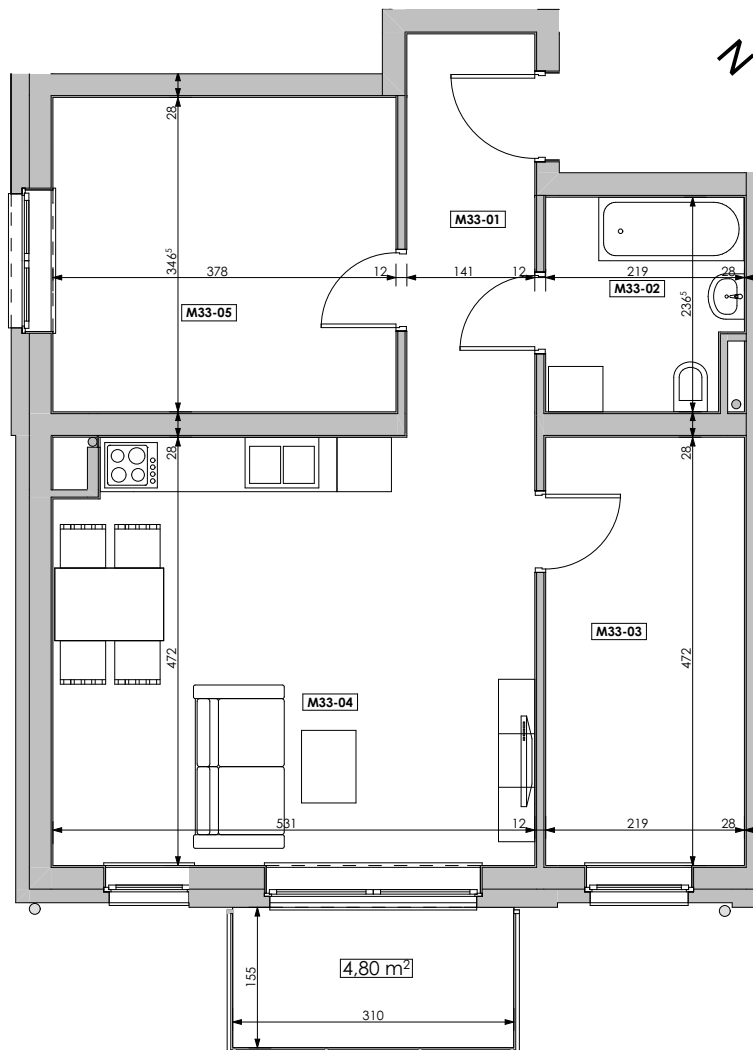

MIESZKANIE	NR POM.	NAZWA POM.	POW. UŻYTK. [m ²]	WYSOKOŚĆ POM. [CM]
M33				
	M33-01	korytarz	6,27	254
	M33-02	łazienka	4,92	254
	M33-03	pokój	10,31	254
	M33-04	pokój dzienny+aneks...	24,71	254
	M33-05	pokój	13,08	254
			59,29 m²	

Osiedle
*jarzebiny
czerwonej*
Kołobrzeg

Powyższe rysunki mają charakter poglądowy. Zastrzegamy sobie prawo do wprowadzenia zmian.

Powierzchnia lokalu 59,29 m²