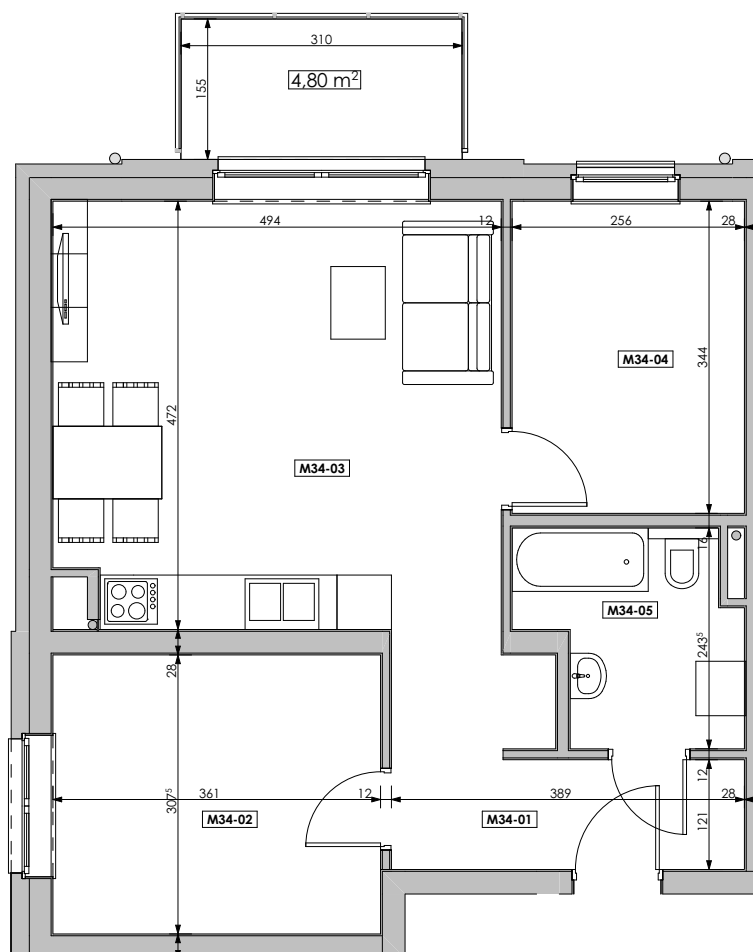

MIESZKANIE	NR POM.	NAZWA POM.	POW. UŻYTK. [m2]	WYSOKOŚĆ POM. [CM]
M34				
	M34-01	korytarz	6,99	254
	M34-02	pokój	11,08	254
	M34-03	pokój dzienny+aneks...	23,04	254
	M34-04	pokój	8,79	254
	M34-05	łazienka	5,13	254
			55,03 m²	

Osiedle
*jarzebiny
czerwonej*
Kołobrzeg

Powyższe rysunki mają charakter poglądowy. Zasługujemy sobie prawo do wprowadzenia zmian.

Powierzchnia lokalu 55,03 m²