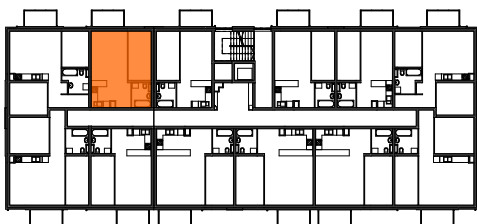

LOKALIZACJA MIESZKANIA W BUDYNKU