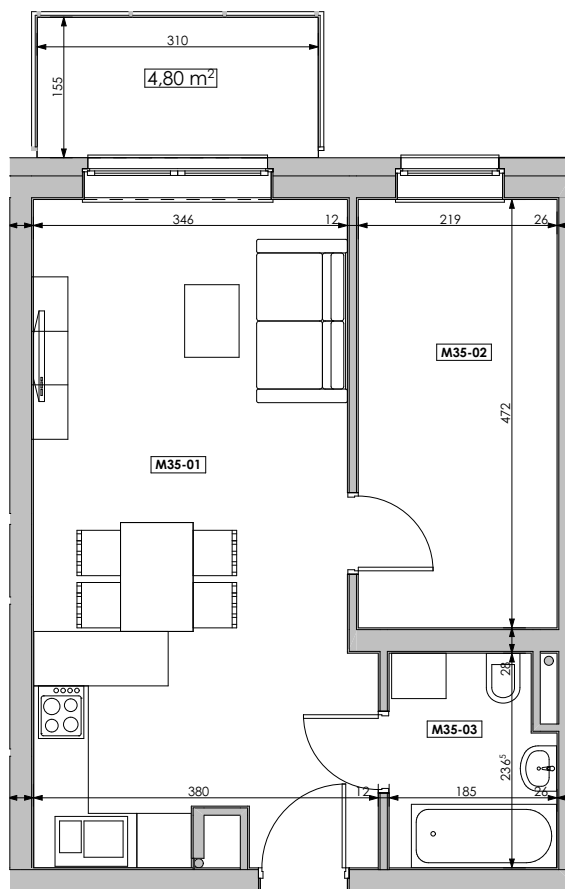

MIESZKANIE	NR POM.	NAZWA POM.	POW. UŻYTK. [m2]	WYSOKOŚĆ POM. [CM]
M35	M35-01	pokój dz.+aneks.kuch.	25,82	254
	M35-02	pokój	10,31	254
	M35-03	łazienka	4,12	254
			40,25 m²	

Osiedle
*jarzebiny
czerwonej*
Kołobrzeg

Powyższe rysunki mają charakter poglądowy. Zastrzegamy sobie prawo do wprowadzenia zmian.

Powierzchnia lokalu 40,25 m²