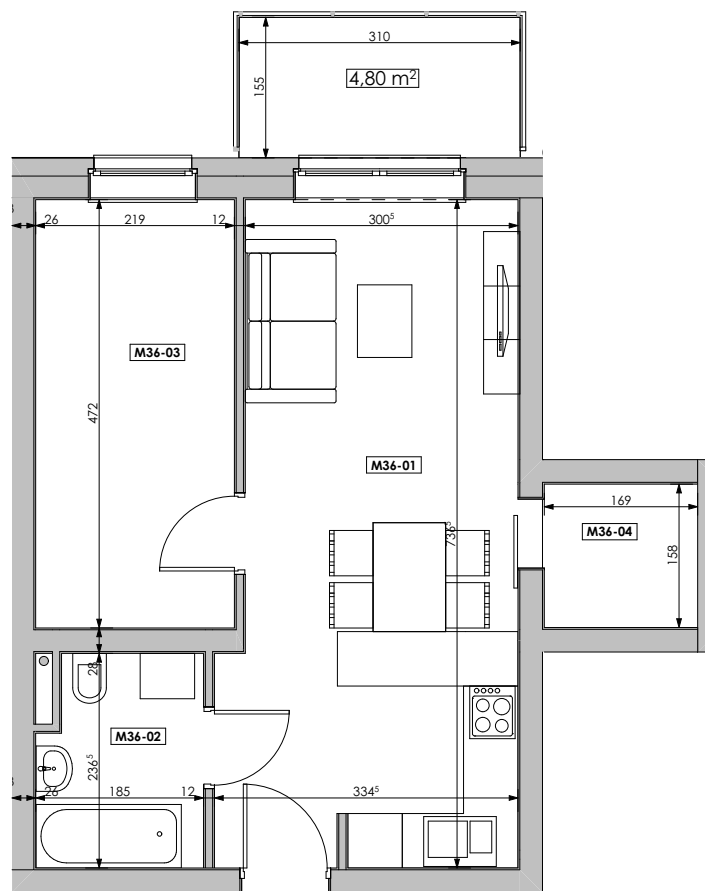

### LOKALIZACJA BUDYNKU NA OSIEDLU

### LOKALIZACJA MIESZKANIA W BUDYNKU

## BLOK B MIESZKANIE M36 - II PIĘTRO

MIESZKANIE	NR POM.	NAZWA POM.	POW. UŻYTK. [m2]	WYSOKOŚĆ POM. [CM]
<b>M36</b>				
	M36-01	pokój dz.+aneks.kuch.	22,86	254
	M36-02	łazienka	4,12	254
	M36-03	pokój	10,31	254
	M36-04	pom. gospodarcze	2,67	254
			<b>39,96 m<sup>2</sup></b>	

Osiedle  
*jarzebiny  
czerwonej*  
Kołobrzeg

Powyższe rysunki mają charakter poglądowy. Zastrzegamy sobie prawo do wprowadzenia zmian.

**Powierzchnia lokalu 39,96 m<sup>2</sup>**