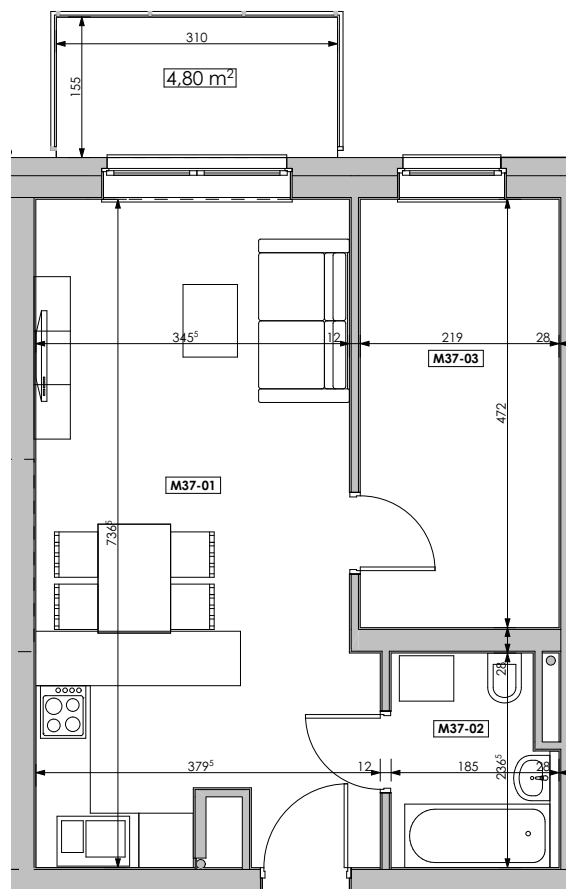

MIESZKANIE	NR POM.	NAZWA POM.	POW. UŻYTK. [m ²]	WYSOKOŚĆ POM. [CM]
M37				
	M37-01	pokój dzienny+aneks k.	25,69	254
	M37-02	łazienka	4,06	254
	M37-03	pokój	10,31	254
			40,06 m²	

Osiedle
*jarzębiny
czerwonej*
Kołobrzeg

Powyższe rysunki mają charakter poglądowy. Zastępowujemy sobie prawo do wprowadzenia zmian.

Powierzchnia lokalu 40,06 m²

CA.PL pracownia architektoniczna
architekt jacek roszyk
luboń, ul. 11 listopada 31a, tel.: 618106202