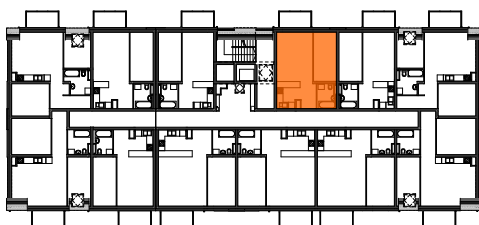

LOKALIZACJA MIESZKANIA W BUDYNKU