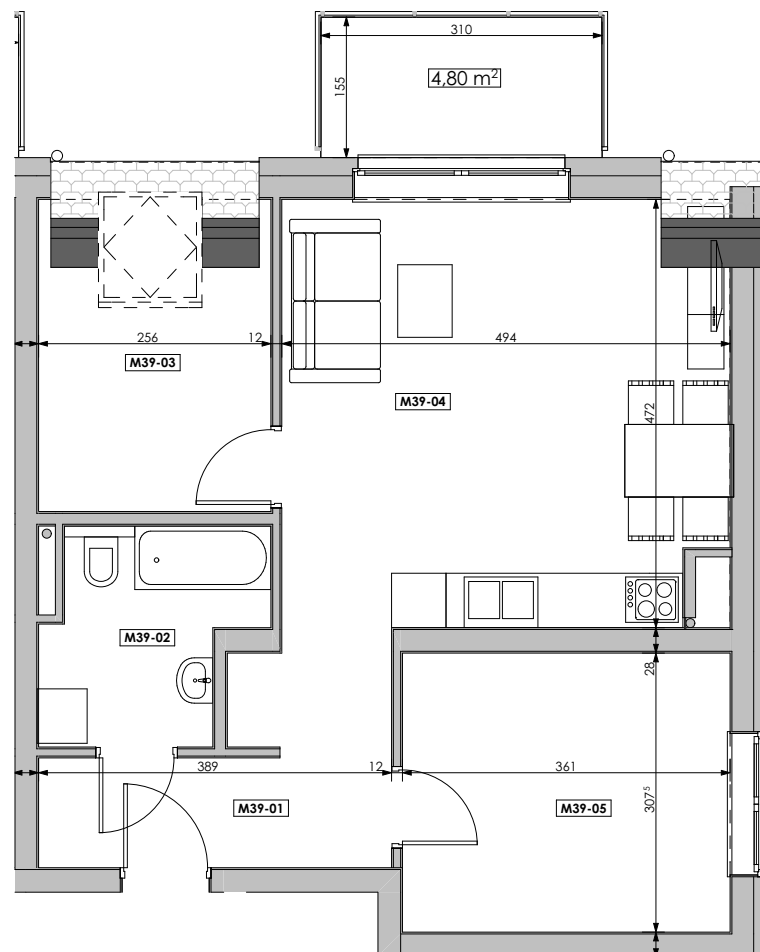

MIESZKANIE	NR POM.	NAZWA POM.	POW. UŻYTK. [m2]	WYSOKOŚĆ POM. [CM]
M39				
	M39-01	korytarz	6,99	254
	M39-02	łazienka	5,08	254
	M39-03	pokój	8,79	254
	M39-04	pokój dzienny+aneks k.	22,93	254
	M39-05	pokój	11,08	254
			54,87 m²	

Osiedle
*jarzebiny
czerwonej*
Kołobrzeg

Powyższe rysunki mają charakter poglądowy. Zastępowy sobie prawo do wprowadzenia zmian.

Powierzchnia lokalu 54,87 m²

CA.PL pracownia architektoniczna
architekt jacek roszyk
luboń, ul. 11 listopada 31a, tel.: 618106202