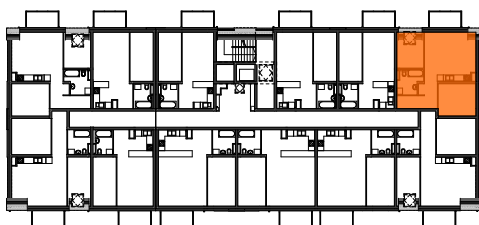

LOKALIZACJA MIESZKANIA W BUDYNKU