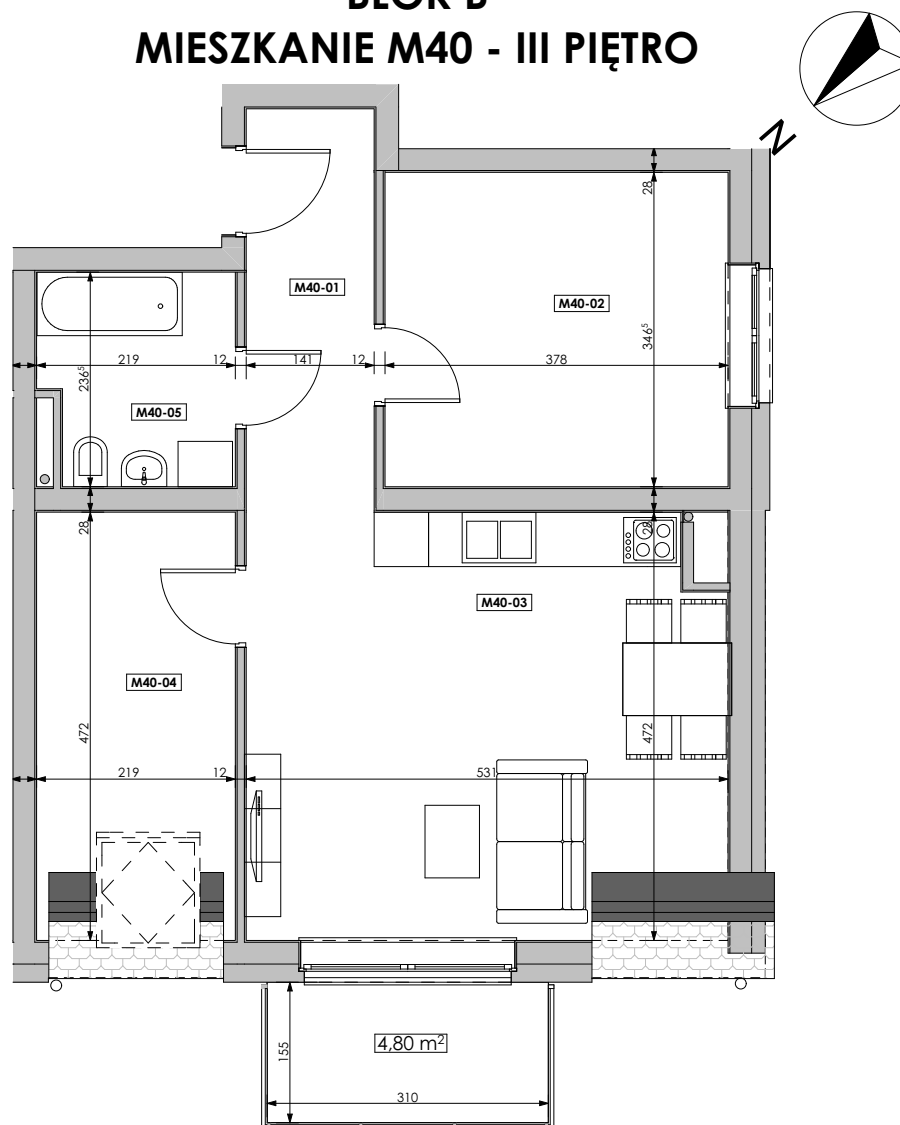

### LOKALIZACJA MIESZKANIA W BUDYNKU

## BLOK B MIESZKANIE M40 - III PIĘTRO

MIESZKANIE	NR POM.	NAZWA POM.	POW. UŻYTK. [m <sup>2</sup> ]	WYSOKOŚĆ POM. [CM]
<b>M40</b>	M40-01	korytarz	6,27	254
	M40-02	pokój	13,08	254
	M40-03	pokój dzienny+aneks k.	24,61	254
	M40-04	pokój	10,31	254
	M40-05	łazienka	4,87	254
			<b>59,14 m<sup>2</sup></b>	