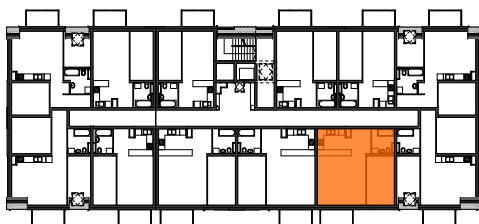

LOKALIZACJA MIESZKANIA W BUDYNKU