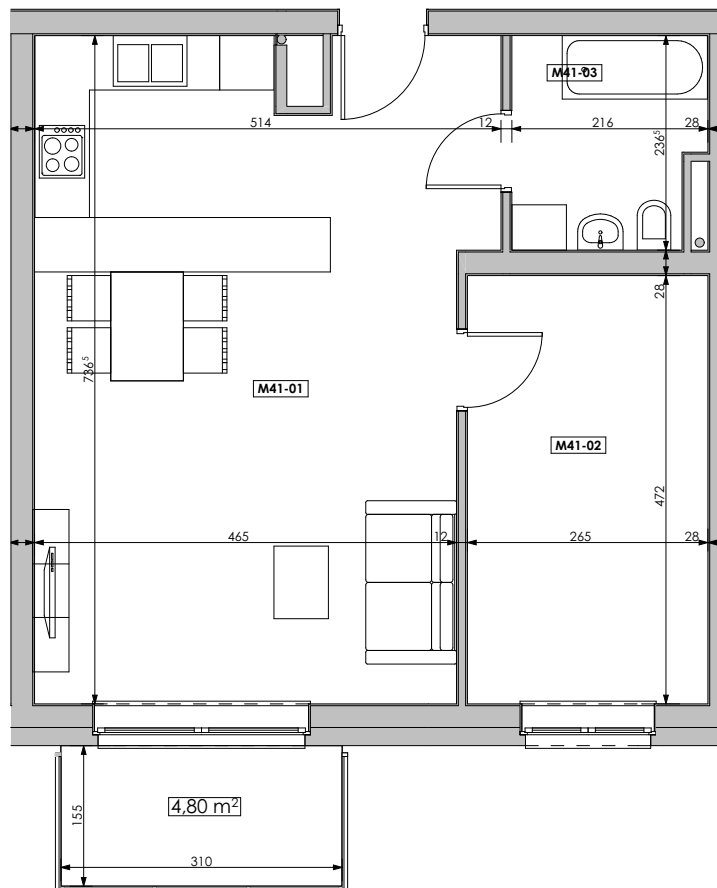

MIESZKANIE	NR POM.	NAZWA POM.	POW. UŻYTK. [m2]	WYSOKOŚĆ POM. [CM]
M41	M41-01	pokój dzienny+aneks k.	34,81	254
	M41-02	garderoba	12,48	254
	M41-03	łazienka	4,79	254
			52,08 m²	

Osiedle
*jarzebiny
czerwonej*
Kołobrzeg

Powyższe rysunki mają charakter poglądowy. Zastrzegamy sobie prawo do wprowadzenia zmian.

Powierzchnia lokalu 52,08 m²