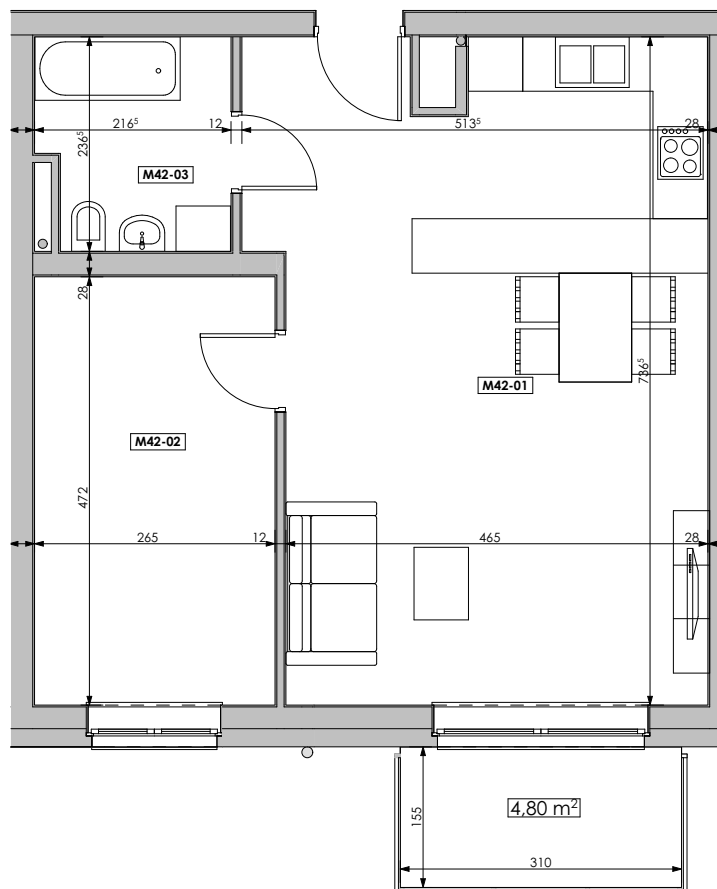

MIESZKANIE	NR POM.	NAZWA POM.	POW. UŻYTK. [m2]	WYSOKOŚĆ POM. [CM]
M42	M42-01	pokój dzienny+aneks k.	34,80	254
	M42-02	garderoba	12,48	254
	M42-03	łazienka	4,81	254
			52,09 m²	

Osiedle
*jarzebiny
czerwonej*
Kołobrzeg

Powyższe rysunki mają charakter poglądowy. Zastrzegamy sobie prawo do wprowadzenia zmian.

Powierzchnia lokalu 52,09 m²

CA.PL pracownia architektoniczna
architekt jacek roszyk
luboń, ul. 11 listopada 31a, tel.: 618106202