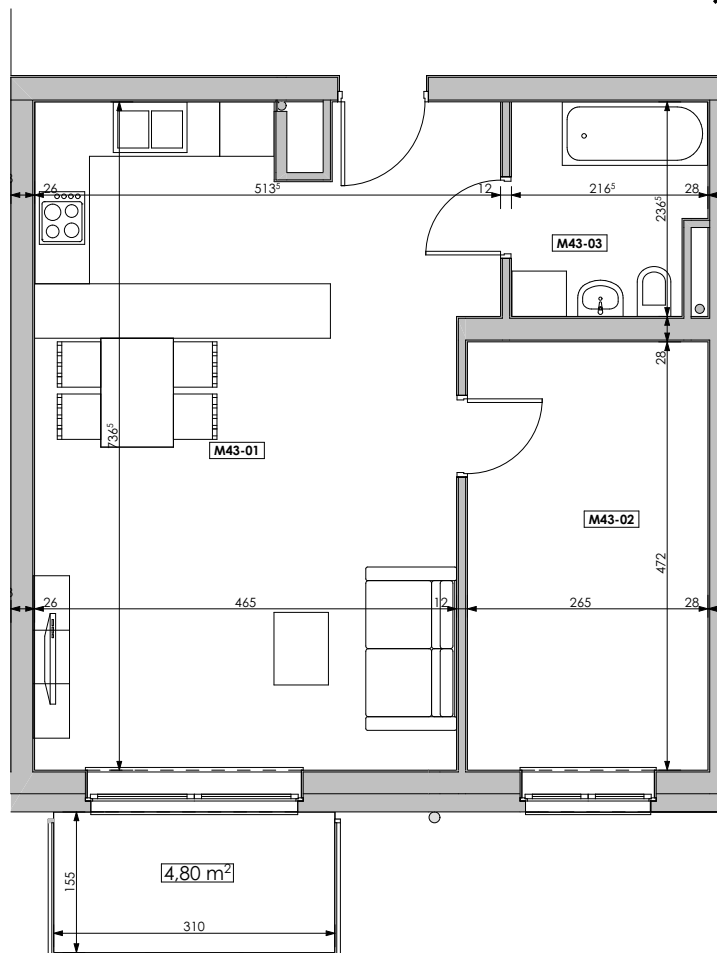

MIESZKANIE	NR POM.	NAZWA POM.	POW. UŻYTK. [m2]	WYSOKOŚĆ POM. [CM]
M43	M43-01	pokój dzienny+aneks k.	34,80	254
	M43-02	garderoba	12,48	254
	M43-03	łazienka	4,81	254
			52,09 m²	

Osiedle
*jarzebiny
czerwonej*
Kołobrzeg

Powyższe rysunki mają charakter poglądowy. Zasługujemy sobie prawo do wprowadzenia zmian.

Powierzchnia lokalu 52,09 m²