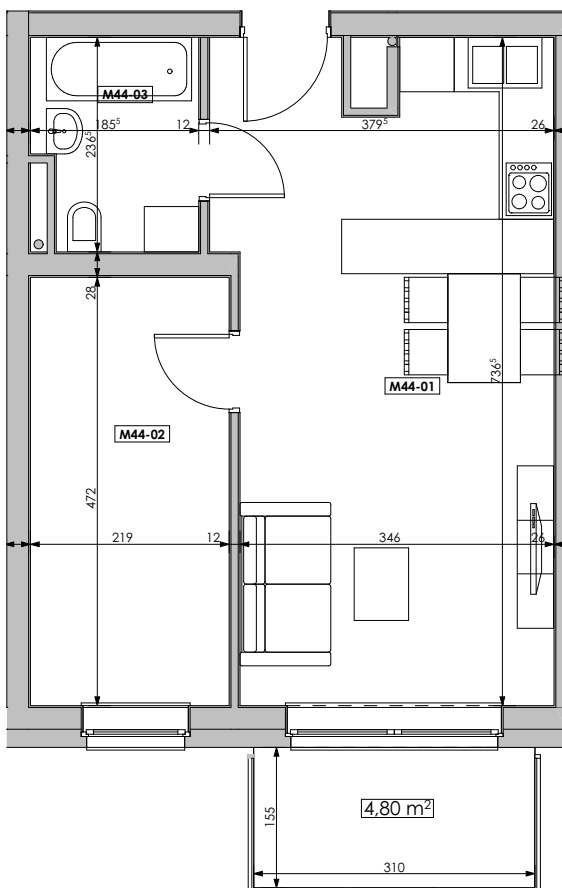

MIESZKANIE	NR POM.	NAZWA POM.	POW. UŻYTK. [m ²]	WYSOKOŚĆ POM. [CM]
M44	M44-01	pokój dzienny+aneks k.	25,68	254
	M44-02	garderoba	10,31	254
	M44-03	łazienka	4,07	254
			40,06 m²	

Osiedle
*jarzebiny
czerwonej*
Kołobrzeg

Powyższe rysunki mają charakter poglądowy. Zastępujemy sobie prawo do wprowadzenia zmian.

Powierzchnia lokalu 40,06 m²