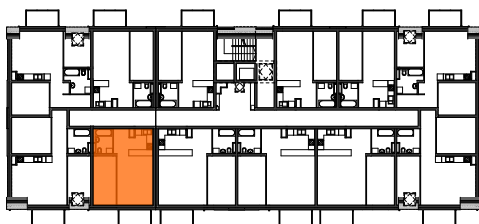

LOKALIZACJA MIESZKANIA W BUDYNKU