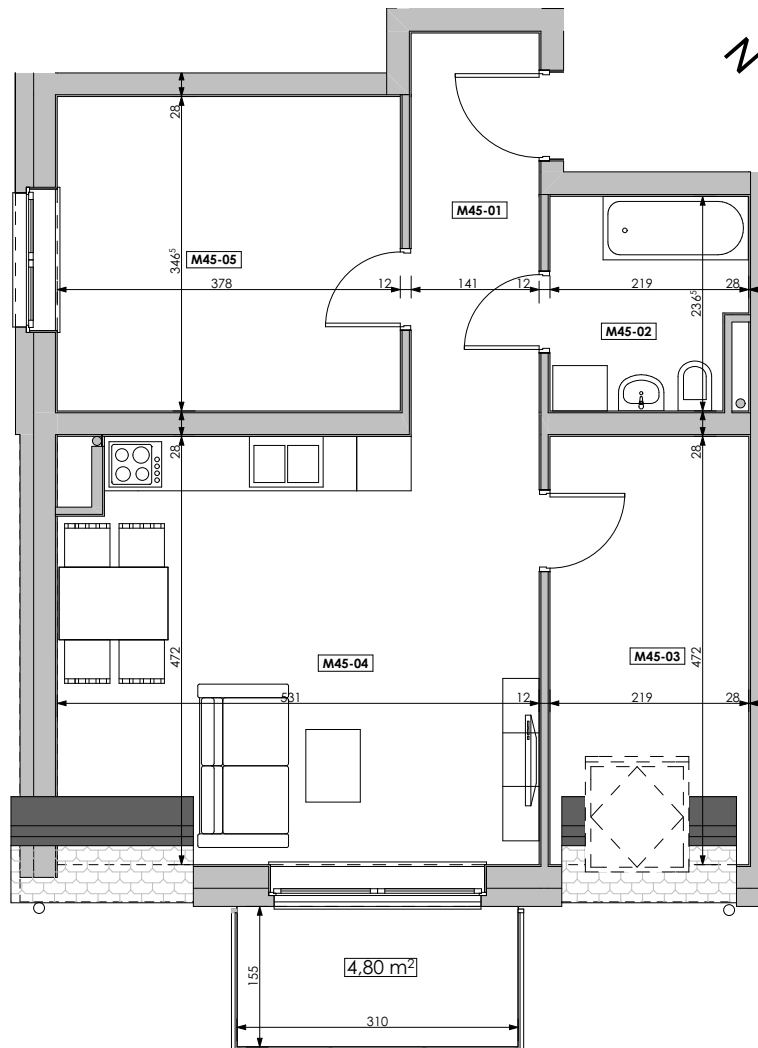

### LOKALIZACJA BUDYNKU NA OSIEDLU

### LOKALIZACJA MIESZKANIA W BUDYNKU

## BLOK B MIESZKANIE M45 - III PIĘTRO

MIESZKANIE	NR POM.	NAZWA POM.	POW. UŻYTK. [m2]	WYSOKOŚĆ POM. [CM]
<b>M45</b>				
	M45-01	korytarz	6,27	254
	M45-02	łazienka	4,87	254
	M45-03	pokój	10,31	254
	M45-04	pokój dzienny+aneks k.	24,61	254
	M45-05	pokój	13,08	254
			<b>59,14 m<sup>2</sup></b>	

Osiedle  
*jarzebiny  
czerwonej*  
Kołobrzeg

Powyższe rysunki mają charakter poglądowy. Zastrzegamy sobie prawo do wprowadzenia zmian.

**Powierzchnia lokalu 59,14 m<sup>2</sup>**