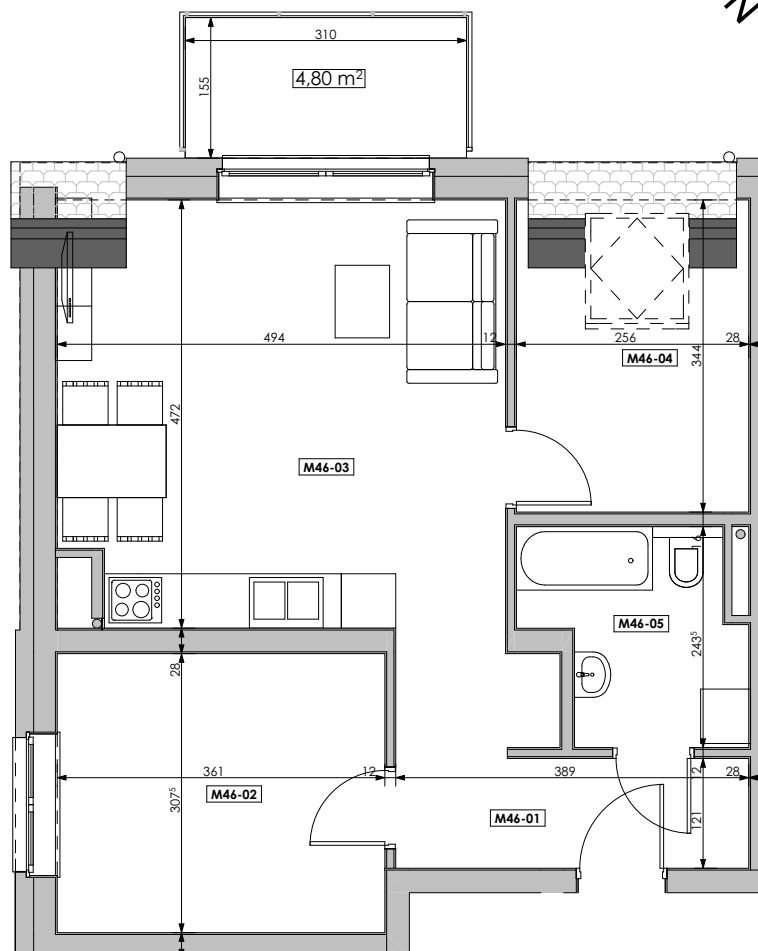

### LOKALIZACJA BUDYNKU NA OSIEDLU

### LOKALIZACJA MIESZKANIA W BUDYNKU

## BLOK B MIESZKANIE M46 - III PIĘTRO

MIESZKANIE	NR POM.	NAZWA POM.	POW. UŻYTK. [m <sup>2</sup> ]	WYSOKOŚĆ POM. [CM]
<b>M46</b>				
	M46-01	korytarz	6,99	254
	M46-02	pokój	11,08	254
	M46-03	pokój dzienny+aneks k.	22,93	254
	M46-04	pokój	8,79	254
	M46-05	łazienka	5,08	254
			<b>54,87 m<sup>2</sup></b>	

Osiedle  
*jarzebiny  
czerwonej*  
Kołobrzeg

Powyższe rysunki mają charakter poglądowy. Zastrzegamy sobie prawo do wprowadzenia zmian.

**Powierzchnia lokalu 54,87 m<sup>2</sup>**