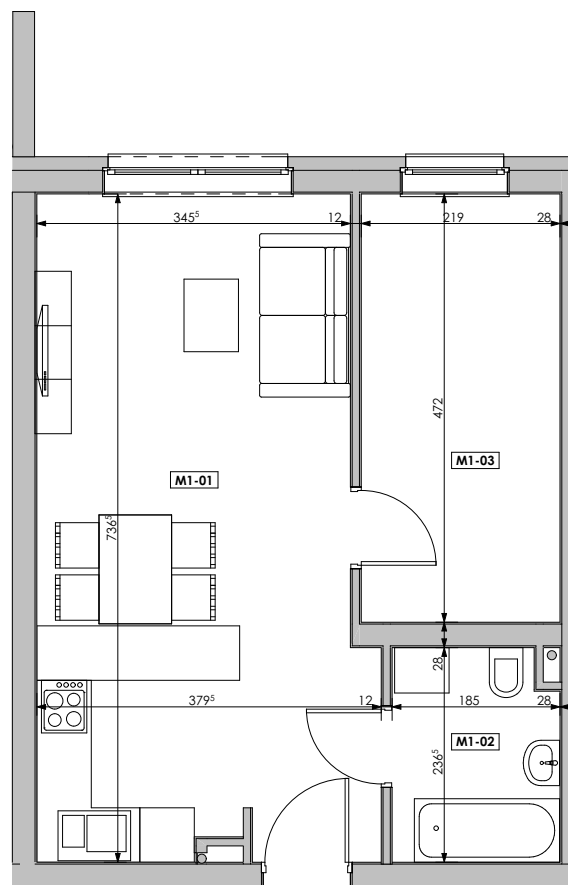

MIESZKANIE	NR POM.	NAZWA POM.	POW. UŻYTK. [m2]	WYS. POM. [CM]
M01				
	M1-01	pokój dzienny+aneks k.	26,04	254
	M1-02	łazienka	4,23	254
	M1-03	garderoba	10,31	254
			40,58 m²	

Osiedle
*jarzebiny
czerwonej*
Kołobrzeg

Powyższe rysunki mają charakter poglądowy. Zastrzegamy sobie prawo do wprowadzenia zmian.

Powierzchnia lokalu 40,58 m²