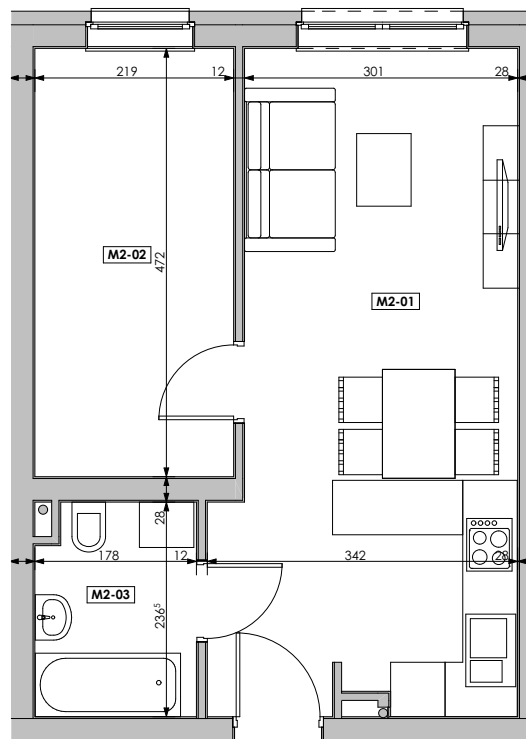

MIESZKANIE	NR POM.	NAZWA POM.	POW. UŻYTK. [m2]	WYS. POM. [CM]
M02				
	M2-01	pokój dzienny+aneks k.	22,89	254
	M2-02	garderoba	10,31	254
	M2-03	łazienka	4,06	254
			37,26 m²	

Osiedle
*jarzebiny
czerwonej*
Kołobrzeg

Powyższe rysunki mają charakter poglądowy. Zasługujemy sobie prawo do wprowadzenia zmian.

Powierzchnia lokalu 37,26 m²