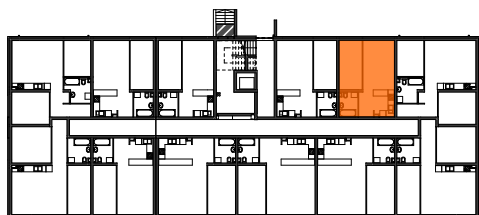

LOKALIZACJA MIESZKANIA W BUDYNKU