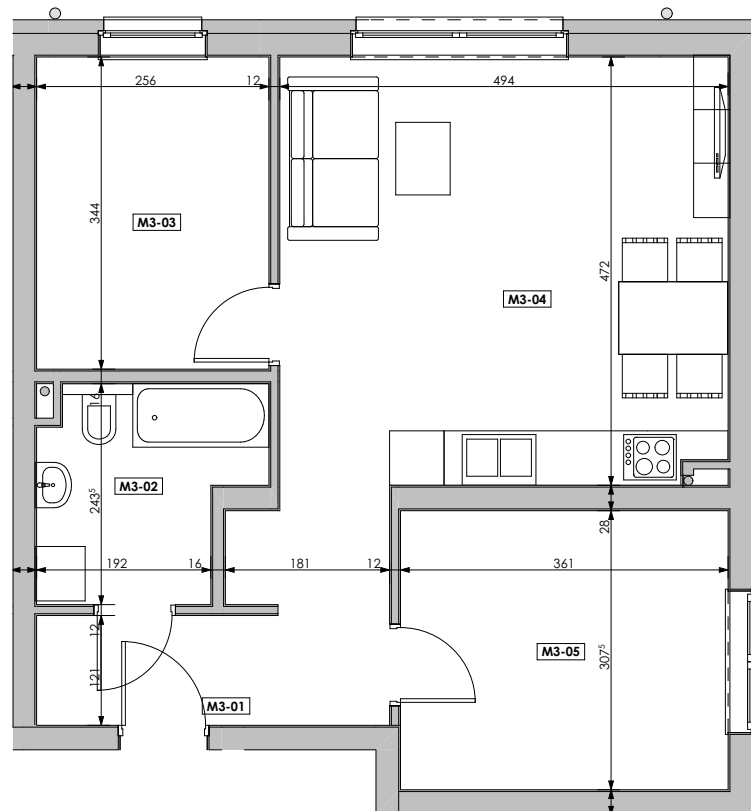

MIESZKANIE	NR POM.	NAZWA POM.	POW. UŻYTK. [m ²]	WYS. POM. [CM]
M03				
	M3-01	korytarz	6,99	254
	M3-02	łazienka	5,25	254
	M3-03	pokój	8,79	254
	M3-04	pokój dzienny+aneks k.	23,25	254
	M3-05	pokój	11,08	254
			55,36 m²	

Osiedle
*jarzebiny
czerwonej*
Kołobrzeg

Powyższe rysunki mają charakter poglądowy. Zastrzegamy sobie prawo do wprowadzenia zmian.

Powierzchnia lokalu 55,36 m²