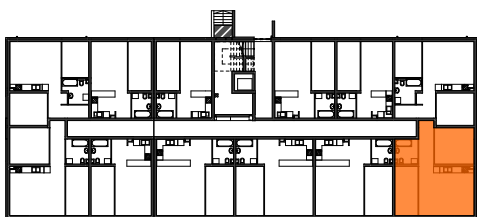

LOKALIZACJA MIESZKANIA W BUDYNKU