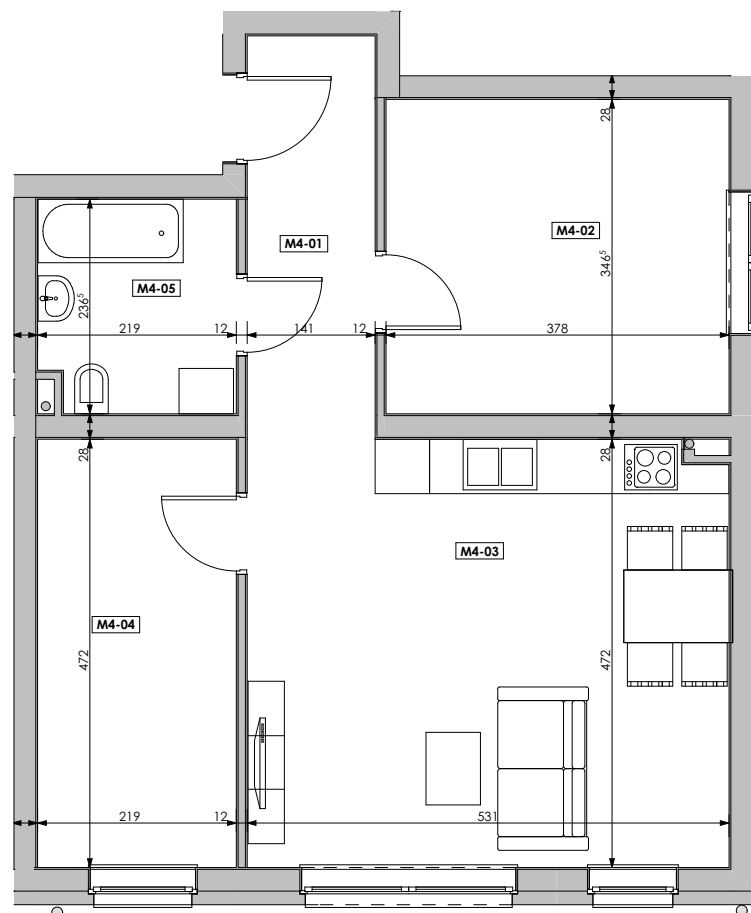

MIESZKANIE	NR POM.	NAZWA POM.	POW. UŻYTK. [m ²]	WYS. POM. [CM]
M04				
	M4-01	korytarz	6,27	254
	M4-02	pokój	13,08	254
	M4-03	pokój dzienny+aneks k.	24,92	254
	M4-04	pokój	10,31	254
	M4-05	łazienka	5,03	254
			59,61 m²	

Osiedle
*jarzębiny
czerwonej*
Kołobrzeg

Powyższe rysunki mają charakter poglądowy. Zastrzegamy sobie prawo do wprowadzenia zmian.

Powierzchnia lokalu 59,61 m²

CA.PL pracownia architektoniczna
architekt jacek roszyk
luboń, ul. 11 listopada 31a, tel.: 618106202