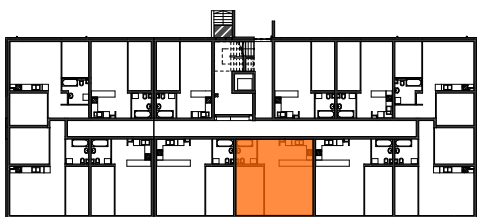

LOKALIZACJA MIESZKANIA W BUDYNKU