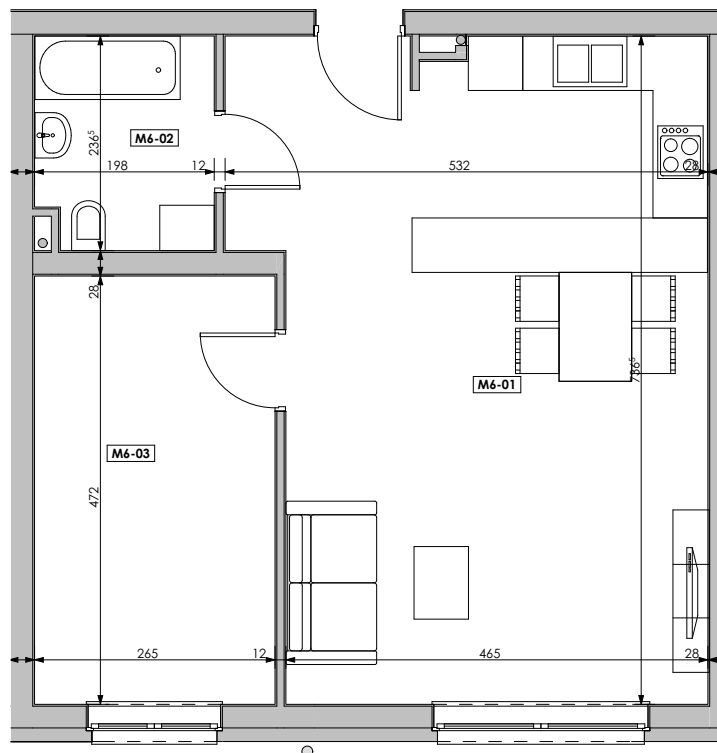

MIESZKANIE	NR POM.	NAZWA POM.	POW. UŻYTK. [m2]	WYS. POM. [CM]
M06	M6-01	pokój dzienny+aneks k.	35,59	254
	M6-02	łazienka	4,54	254
	M6-03	pokój	12,48	254
			52,61 m²	

Osiedle
*jarzebiny
czerwonej*
Kołobrzeg

Powyższe rysunki mają charakter poglądowy. Zastrzegamy sobie prawo do wprowadzenia zmian.

Powierzchnia lokalu 52,61 m²