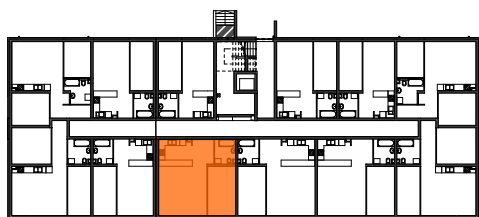

LOKALIZACJA MIESZKANIA W BUDYNKU