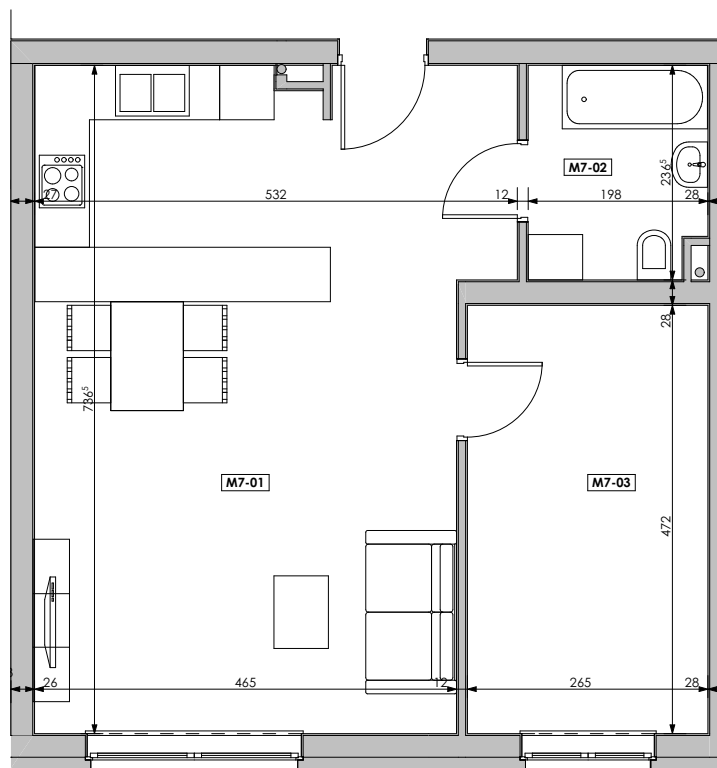

MIESZKANIE	NR POM.	NAZWA POM.	POW. UŻYTK. [m2]	WYS. POM. [CM]
M07	M7-01	pokój dzienny+aneks k.	35,59	254
	M7-02	łazienka	4,54	254
	M7-03	pokój	12,48	254
			52,61 m²	

Osiedle
*jarzebiny
czerwonej*
Kołobrzeg

Powyższe rysunki mają charakter poglądowy. Zastęgujemy sobie prawo do wprowadzenia zmian.

Powierzchnia lokalu 52,61 m²