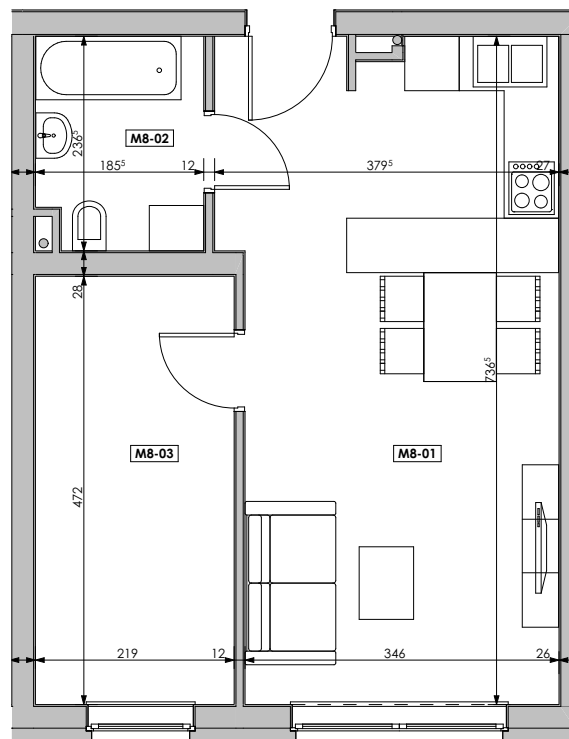

MIESZKANIE	NR POM.	NAZWA POM.	POW. UŻYTK. [m2]	WYS. POM. [CM]
M08	M8-01	pokój dzienny+aneks k.	26,03	254
	M8-02	łazienka	4,24	254
	M8-03	pokój	10,31	254
			40,58 m²	

Osiedle
*jarzebiny
czerwonej*
Kołobrzeg

Powyższe rysunki mają charakter poglądowy. Zastępowy sobie prawo do wprowadzenia zmian.

Powierzchnia lokalu 40,58 m²