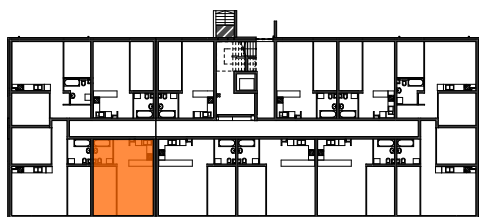

LOKALIZACJA MIESZKANIA W BUDYNKU