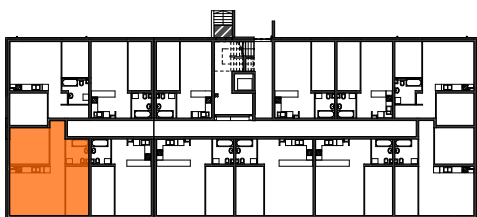

LOKALIZACJA MIESZKANIA W BUDYNKU