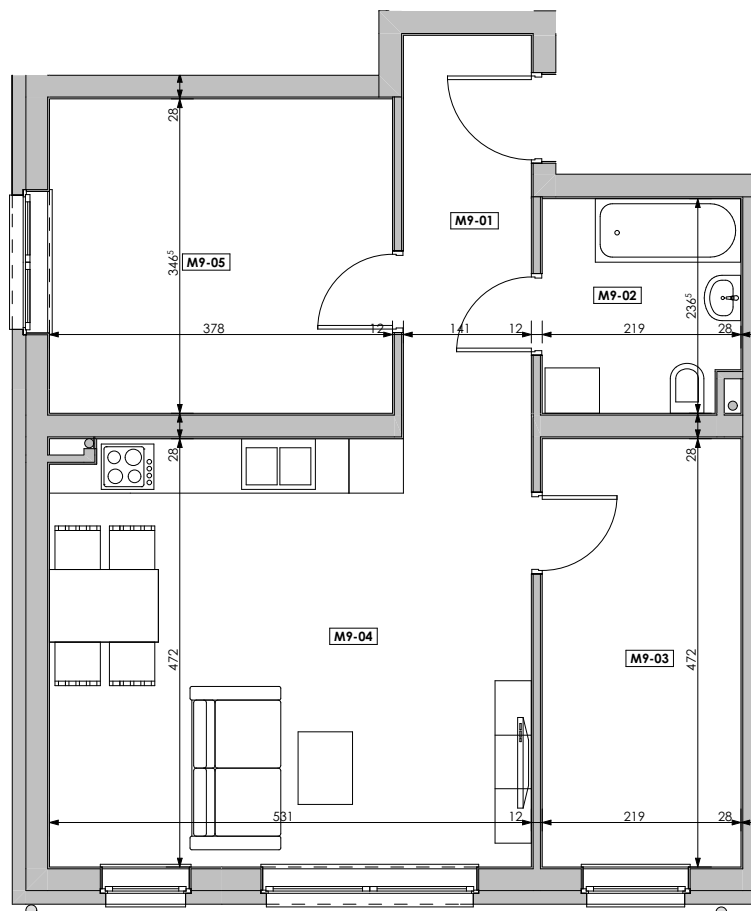

MIESZKANIE	NR POM.	NAZWA POM.	POW. UŻYTK. [m ²]	WYS. POM. [CM]
M09				
	M9-01	korytarz	6,27	254
	M9-02	łazienka	5,03	254
	M9-03	pokój	10,31	254
	M9-04	pokój dzienny+aneks k.	24,92	254
	M9-05	pokój	13,08	254
			59,61 m²	

Osiedle
*jarzebiny
czerwonej*
Kołobrzeg

Powyższe rysunki mają charakter poglądowy. Zastrzegamy sobie prawo do wprowadzenia zmian.

Powierzchnia lokalu 59,61 m²

CA.PL pracownia architektoniczna
architekt jacek roszyk
luboń, ul. 11 listopada 31a, tel.: 618106202