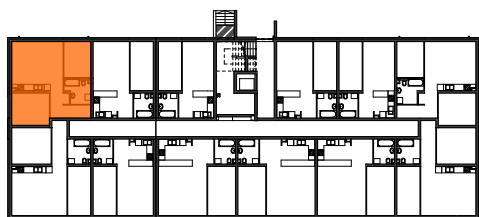

LOKALIZACJA MIESZKANIA W BUDYNKU