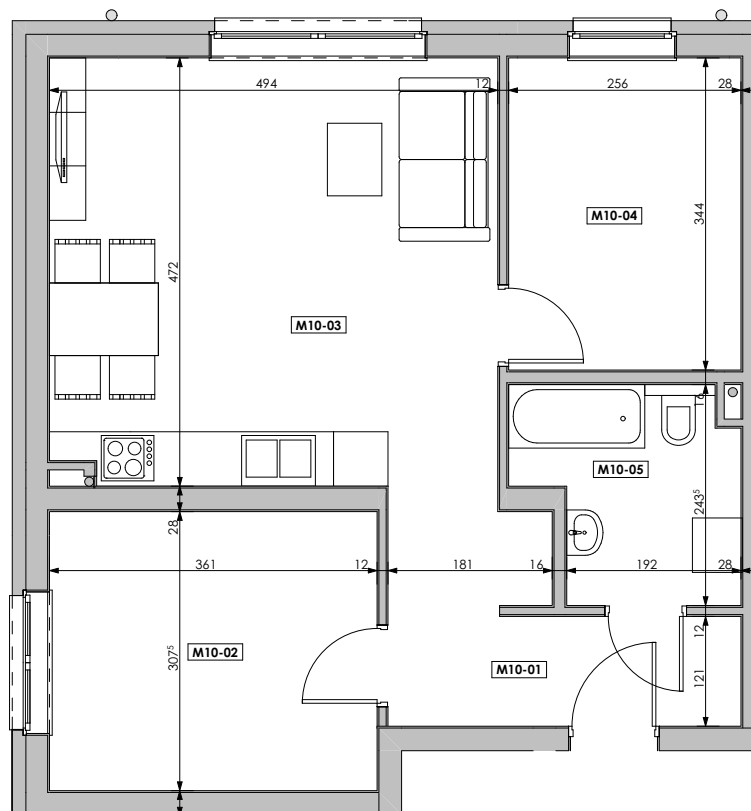

MIESZKANIE	NR POM.	NAZWA POM.	POW. UŻYTK. [m ²]	WYS. POM. [CM]
M10				
	M10-01	korytarz	6,99	254
	M10-02	pokój	11,08	254
	M10-03	pokój dzienny+aneks k.	23,25	254
	M10-04	pokój	8,79	254
	M10-05	łazienka	5,25	254
			55,36 m²	

Osiedle
*jarzebiny
czerwonej*
Kołobrzeg

Powyższe rysunki mają charakter poglądowy. Zasługujemy sobie prawo do wprowadzenia zmian.

Powierzchnia lokalu 55,36 m²