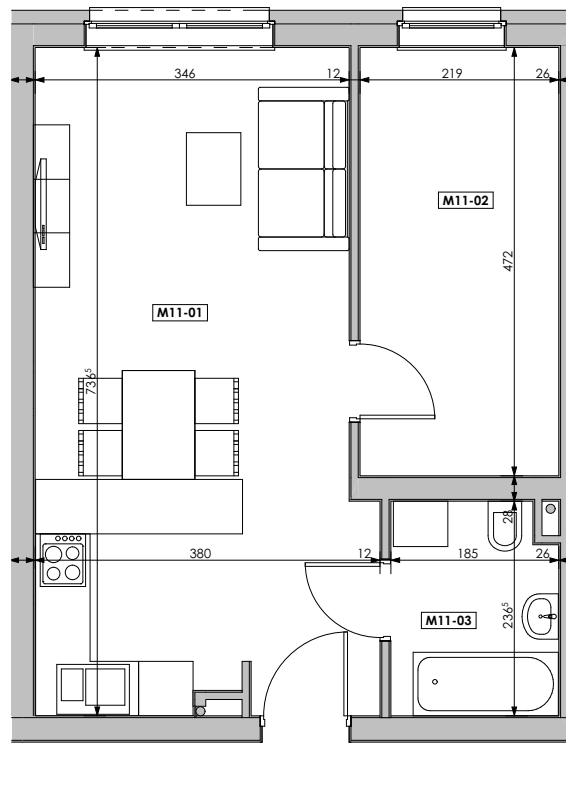

### LOKALIZACJA MIESZKANIA W BUDYNKU

## BLOK C MIESZKANIE M11 - PARTER

MIESZKANIE	NR POM.	NAZWA POM.	POW. UŻYTK. [m2]	WYS. POM. [CM]
<b>M11</b>	M11-01	pokój dz.+aneks.kuch.	26,04	254
	M11-02	garderoba	10,31	254
	M11-03	łazienka	4,23	254
			<b>40,58 m<sup>2</sup></b>	

Osiedle  
*jarzebiny  
czerwonej*  
Kołobrzeg

Powyższe rysunki mają charakter poglądowy. Zastrzegamy sobie prawo do wprowadzenia zmian.

**Powierzchnia lokalu 40,58 m<sup>2</sup>**