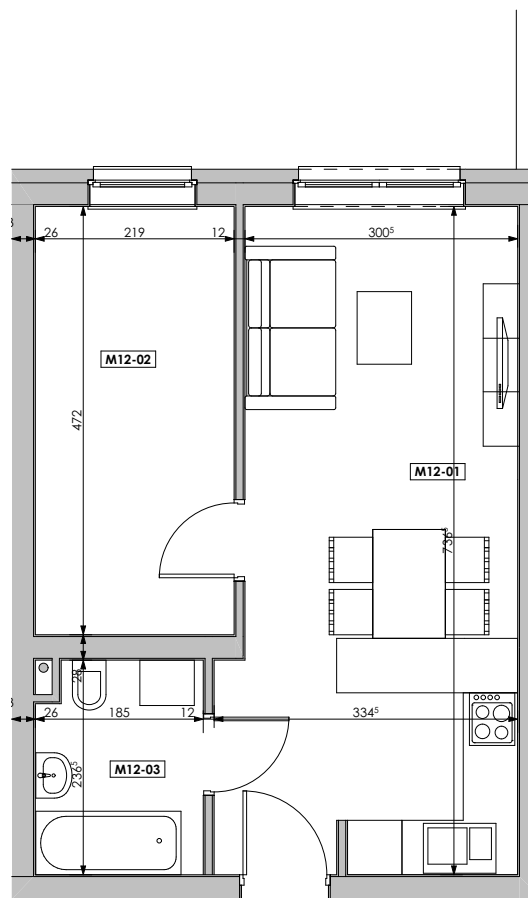

### LOKALIZACJA MIESZKANIA W BUDYNKU

## BLOK C MIESZKANIE M12 - PARTER

MIESZKANIE	NR POM.	NAZWA POM.	POW. UŻYTK. [m <sup>2</sup> ]	WYS. POM. [CM]
<b>M12</b>				
	M12-01	pokój dz.+aneks.kuch.	22,86	254
	M12-02	garderoba	10,31	254
	M12-03	łazienka	4,23	254
			<b>37,40 m<sup>2</sup></b>	

Osiedle  
*jarzebiny  
czerwonej*  
Kołobrzeg

Powyższe rysunki mają charakter poglądowy. Zastrzegamy sobie prawo do wprowadzenia zmian.

**Powierzchnia lokalu 37,40 m<sup>2</sup>**