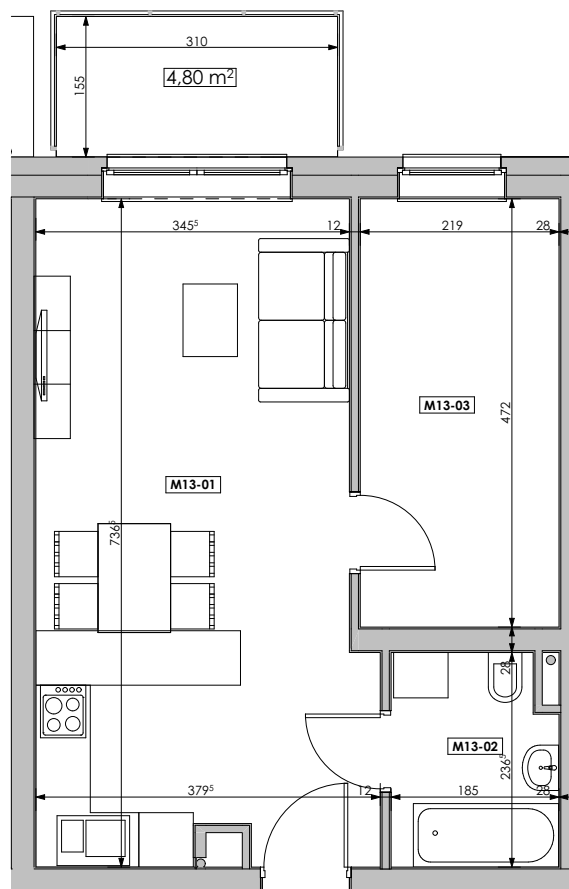

BLOK C MIESZKANIE M13 - I PIĘTRO

MIESZKANIE	NR POM.	NAZWA POM.	POW. UŻYTK. [m ²]	WYSOKOŚĆ POM. [CM]
M13	M13-01	pokój dzienny+aneks k.	25,95	254
	M13-02	łazienka	4,17	254
	M13-03	garderoba	10,31	254
			40,43 m²	

Osiedle
*jarzebiny
czerwonej*
Kołobrzeg

Powyższe rysunki mają charakter poglądowy. Zastrzegamy sobie prawo do wprowadzenia zmian.

Powierzchnia lokalu 40,43 m²

CA.PL pracownia architektoniczna
architekt jacek roszyk
luboń, ul. 11 listopada 31a, tel.: 618106202