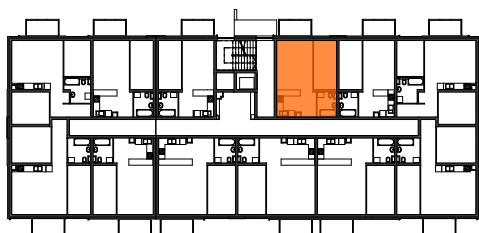

LOKALIZACJA MIESZKANIA W BUDYNKU

KONDYGNACJA - I PIĘTRO

BLOK C MIESZKANIE M13 - I PIĘTRO