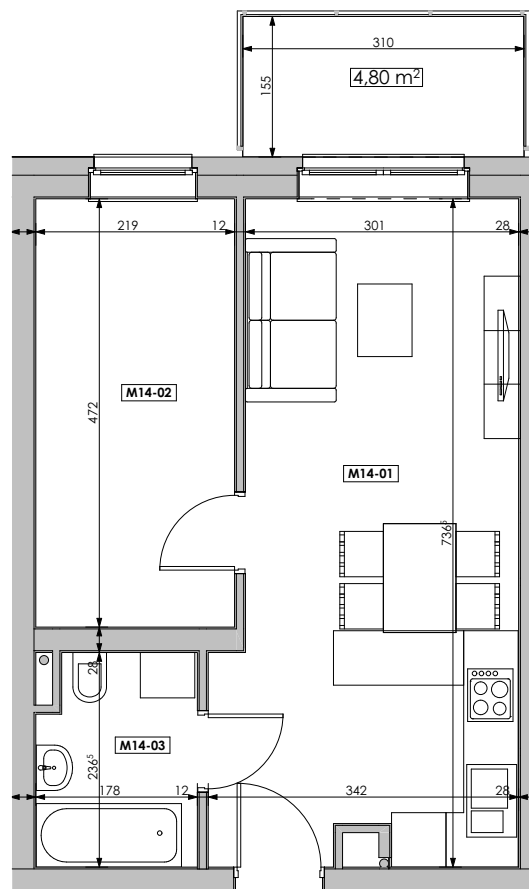

MIESZKANIE	NR POM.	NAZWA POM.	POW. UŻYTK. [m ²]	WYSOKOŚĆ POM. [CM]
M14	M14-01	pokój dzienny+aneks k.	22,80	254
	M14-02	garderoba	10,31	254
	M14-03	łazienka	4,01	254
			37,12 m²	

Osiedle
*jarzebiny
czerwonej*
Kołobrzeg

Powyższe rysunki mają charakter poglądowy. Zastrzegamy sobie prawo do wprowadzenia zmian.

Powierzchnia lokalu 37,12 m²

CA.PL pracownia architektoniczna
architekt jacek roszyk
luboń, ul. 11 listopada 31a, tel.: 618106202