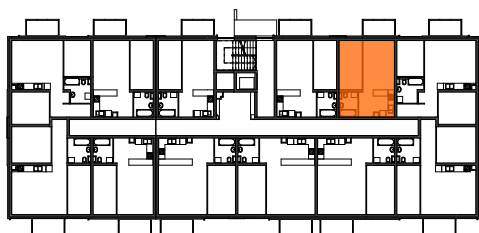

LOKALIZACJA MIESZKANIA W BUDYNKU