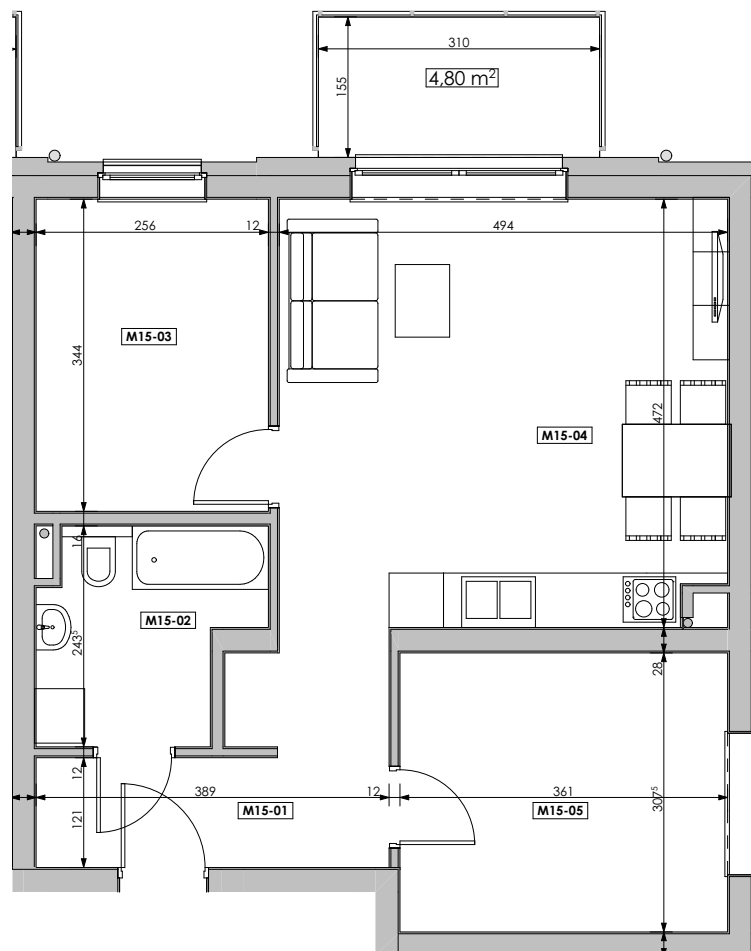

### LOKALIZACJA BUDYNKU NA OSIEDLU

### LOKALIZACJA MIESZKANIA W BUDYNKU

## BLOK C MIESZKANIE M15 - I PIĘTRO

MIESZKANIE	NR POM.	NAZWA POM.	POW. UŻYTK. [m <sup>2</sup> ]	WYSOKOŚĆ POM. [CM]
<b>M15</b>	M15-01	korytarz	6,99	254
	M15-02	łazienka	5,19	254
	M15-03	pokój	8,79	254
	M15-04	pokój dzienny+aneks k.	23,14	254
	M15-05	pokój	11,08	254
			<b>55,19 m<sup>2</sup></b>	

Osiedle  
*jarzebiny  
czerwonej*  
Kołobrzeg

Powyższe rysunki mają charakter poglądowy. Zastrzegamy sobie prawo do wprowadzenia zmian.

**Powierzchnia lokalu 55,19 m<sup>2</sup>**