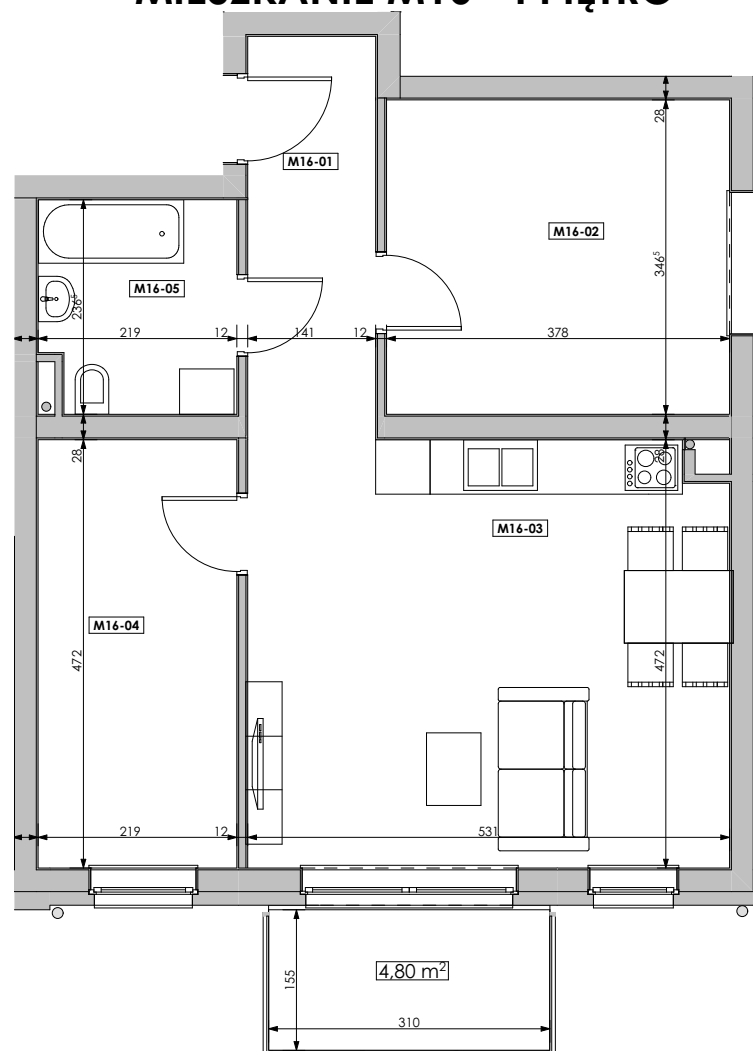

Osiedle
*jarzebiny
czerwonej*
Kołobrzeg

Powyższe rysunki mają charakter poglądowy. Zasirzegamy sobie prawo do wprowadzenia zmian.

MIESZKANIE	NR POM.	NAZWA POM.	POW. UŻYTK. [m2]	WYSOKOŚĆ POM. [CM]
M16	M16-01	korytarz	6,27	254
	M16-02	pokój	13,08	254
	M16-03	pokój dzienny+aneks k.	24,82	254
	M16-04	pokój	10,31	254
	M16-05	łazienka	4,98	254
			59,46 m²	

Powierzchnia lokalu 59,46 m²