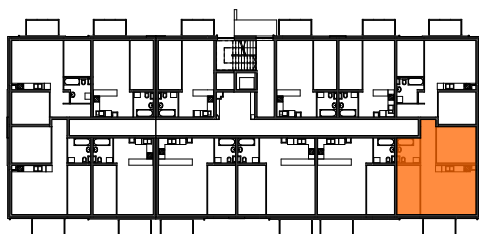

LOKALIZACJA MIESZKANIA W BUDYNKU