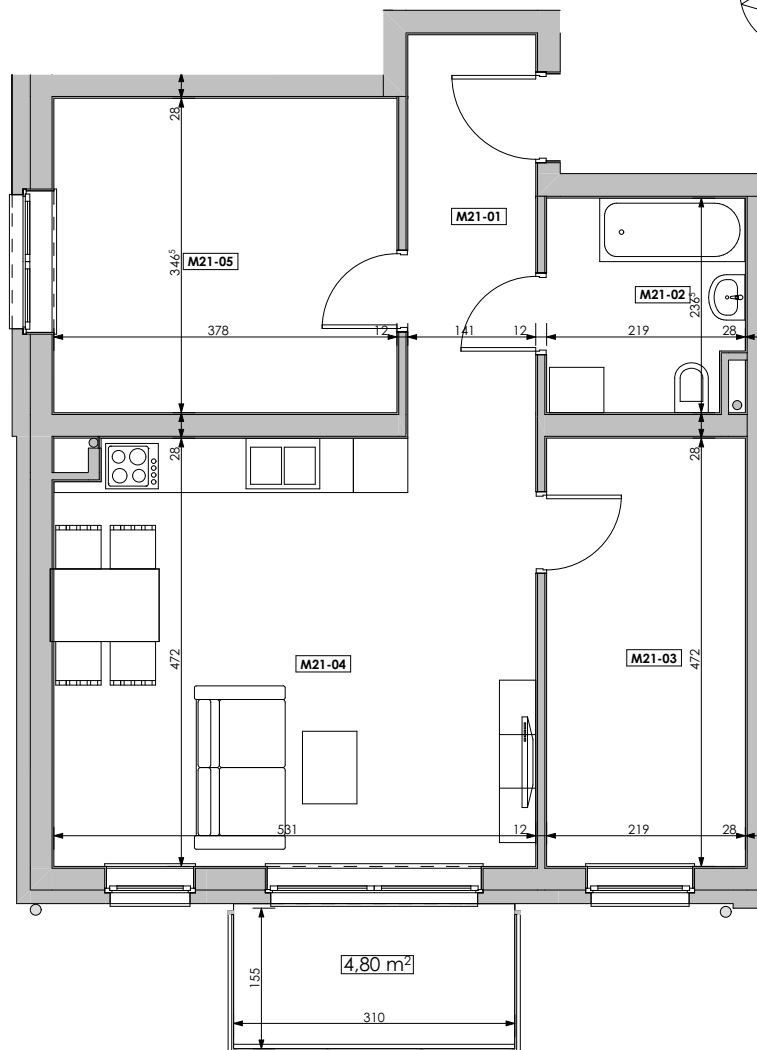

### LOKALIZACJA BUDYNKU NA OSIEDLU

### LOKALIZACJA MIESZKANIA W BUDYNKU

## BLOK C MIESZKANIE M21 - I PIĘTRO

MIESZKANIE	NR POM.	NAZWA POM.	POW. UŻYTK. [m <sup>2</sup> ]	WYSOKOŚĆ POM. [CM]
<b>M21</b>	M21-01	korytarz	6,27	254
	M21-02	łazienka	4,98	254
	M21-03	pokój	10,31	254
	M21-04	pokój dzienny+aneks k.	24,82	254
	M21-05	pokój	13,08	254
			<b>59,46 m<sup>2</sup></b>	

Osiedle  
*jarzebiny  
czerwonej*  
Kołobrzeg

Powyższe rysunki mają charakter poglądowy. Zastrzegamy sobie prawo do wprowadzenia zmian.

**Powierzchnia lokalu 59,46 m<sup>2</sup>**