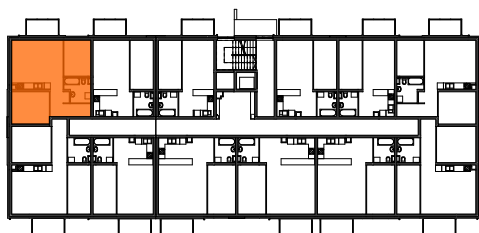

LOKALIZACJA MIESZKANIA W BUDYNKU