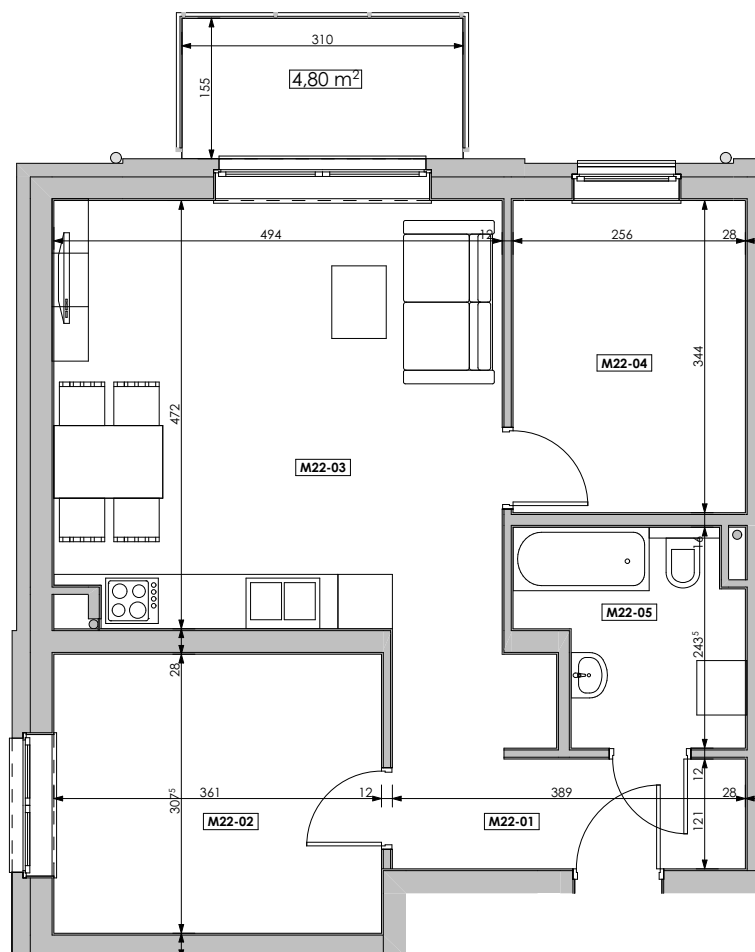

MIESZKANIE	NR POM.	NAZWA POM.	POW. UŻYTK. [m ²]	WYSOKOŚĆ POM. [CM]
M22	M22-01	korytarz	6,99	254
	M22-02	pokój	11,08	254
	M22-03	pokój dzienny+aneks k.	23,14	254
	M22-04	pokój	8,79	254
	M22-05	łazienka	5,19	254
			55,19 m²	

Osiedle
*jarzebiny
czerwonej*
Kołobrzeg

Powyższe rysunki mają charakter poglądowy. Zastrzegamy sobie prawo do wprowadzenia zmian.

Powierzchnia lokalu 55,19 m²