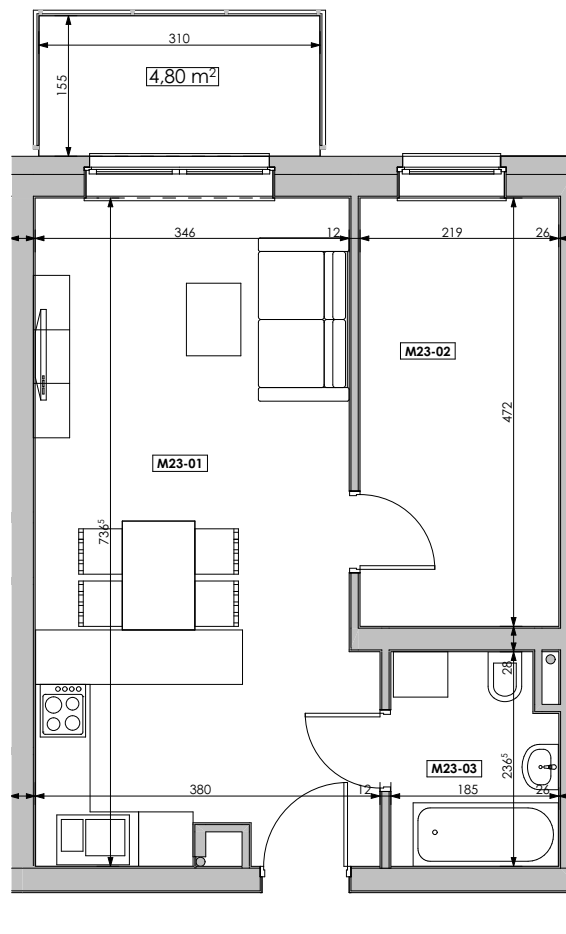

### LOKALIZACJA BUDYNKU NA OSIEDLU

### LOKALIZACJA MIESZKANIA W BUDYNKU

## BLOK C MIESZKANIE M23 - I PIĘTRO

MIESZKANIE	NR POM.	NAZWA POM.	POW. UŻYTK. [m <sup>2</sup> ]	WYSOKOŚĆ POM. [CM]
<b>M23</b>	M23-01	pokój dz.+aneks.kuch.	25,95	254
	M23-02	garderoba	10,31	254
	M23-03	łazienka	4,17	254
			<b>40,43 m<sup>2</sup></b>	

Osiedle  
*jarzebiny  
czerwonej*  
Kołobrzeg

Powyższe rysunki mają charakter poglądowy. Zastępujemy sobie prawo do wprowadzenia zmian.

**Powierzchnia lokalu 40,43 m<sup>2</sup>**